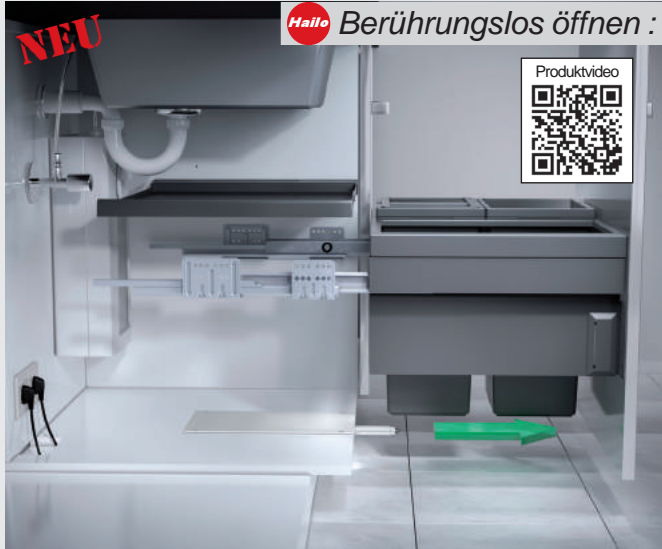

- Schrankbreite **ab 900x900mm**
- Türbreite **ab 336mm**
- Gestell **Metall silbergrau / weiss**
- Eimer / Deckel **Kunststoff hellgrau**
- Montage **Schrankboden**
- Technik **Vollauszug / Drehmechanik 360°**
- Sonstiges **inclusive Multifunktions-eimer, Kehrset, 1 Zusatzdeckel für 10 Liter-Eimer und 2 Utensilienschalen**

Ausführung **Artikel-Nr.**
Inhalt **40 (20 + 2x 10) Liter** **312 912**

Ersatzeimer 20 Liter **312 999**
Ersatzeimer 10 Liter **312 979**
Facheinteilung für Utensilienschale **312 940**

Produktvideo

NEU Hailo Berührungslos öffnen : **LIBERO 2.0 macht den Auszugsschrank smarter**

Mit dem automatischen Öffnungssystem Libero hat Hailo Einbautechnik ein System im Programm, mit dem sich Schranktüren in Küche, Bad oder in Hauswirtschaftsräumen komfortabel öffnen lassen. Ein Sensor im Sockelbereich, der mit dem Fuß betätigt wird, löst den Mechanismus aus. Libero ist für alle Abfalltrennsysteme mit Frontanbindung sowie alle Auszugssysteme geeignet. Durch eine integrierte LED-Leuchte ist der Auslöser leicht auffindbar. Das System kann einfach in bestehenden Schränken im vorderen Bereich des Schrankbodens nachgerüstet werden und verfügt über eine intelligente Steuerung, die dank Rutschkupplung eventuelle Hindernisse erkennt. **Libero 2.0** ist nach IP41 spritzwassergeschützt und für Netzspannungen unterschiedlicher Länder ausgelegt. Die verschiedenen Funktionen der elektronischen Öffnungsunterstützung können mit Hilfe der App „Hailo Home“ per Smartphone oder Tablet eingestellt werden. Für Sicherheit sorgt die Nutzung eines eigenen WLAN, womit Fremdzugriffe nahezu ausgeschlossen sind. Die App wird dabei stetig weiterentwickelt und um weitere nützliche Funktionen ergänzt. Die App ist für Android und iOS kostenlos erhältlich.