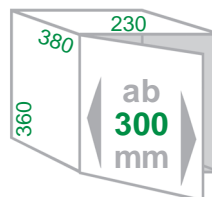

Einbau-Abfallsammler **ECO-DOUBLE** L

Schrankbreite **ab 300mm**
Gestell *Kunststoff silbergrau*
Eimer / Deckel *Kunststoff alugrau*
Montage *Schrankboden*
Technik **Teilauszug / Deckel-Lift-System**