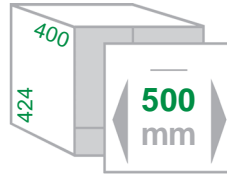

Einbau-Abfallsammler CARGO-SYNCHRO-50/2 2

Schrankbreite **500mm** (mit 16 oder 19mm Korpus)
Gestell / Deckel Metall slate-grau pulverbeschichtet
Eimer Kunststoff slate-grau
Montage Seitenwand / lose Front
Technik **synchronisierter Überauszug mit Selbsteinzug & Dämpfer**
Sonstiges incl. ausfahbarem Systemdeckel mit Antirutschmatte

Ausführung Artikel-Nr.
Inhalt **46 (28 + 18) Liter** **317 033**

Ersatzeimer 18 Liter **317 095**
Ersatzeimer 28 Liter **317 096**
Fusshebelmechanik **316 300**
elektrische Ausfahrautomatik **LIBERO** **312 419**