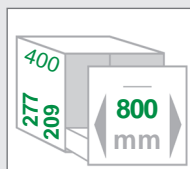

Einbau-Abfallsammler PULLBOY-VARIO-XL/80

2

1. Schrankbreite **800mm**
   Einlegewanne 580-740mm breit, 399-490mm tief (zuschneidbar)
   Material Kunststoff oriongrau
   Montage **OHNE Schienen** - für bauseitigen Auszugsschrank !
   Lieferumfang **Einlegewanne, Inneneimer, Einzeldeckel**
   Sonstiges Mit Ersatzeimern, Zubehör und Systemdeckel zum individuellen Sorterzentrum ausbaubar (siehe Seite 3.20)