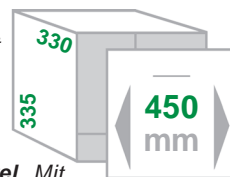

Abfallsammler

für Schränke mit loser Front

Einbau-Abfallsammler PULLBOY-COMFORT-45 2

Schrankbreite **450mm** (mit 16 oder 19mm Korpus)
Gestell / Deckel Metall **oriongrau** pulverbeschichtet
Eimer Kunststoff **oriongrau**
Montage Seitenwand / lose Front
Technik **Vollauszug mit Selbsteinzug & Dämpfer, 3D-Frontverstellung**
Sonstiges **Incl. ausfahrbarem Comfortdeckel. Mit ORGA-BOARD zum Systemdeckel aufrüstbar (s. Seite 3.11)**

Ausführung	Artikel-Nr.
Inhalt 22 (2x 11) Liter	315 832
Ersatzeimer 11 Liter	315 989
Fusshebelmechanik Edelstahl	316 300
elektrischer Auswerfer LIBERO (S. 3.24)	312 419

Einbau-Abfallsammler PULLBOY-COMFORT-50 L

Schrankbreite **500mm** (mit 16 oder 19mm Korpus)
Gestell / Deckel Metall **oriongrau** pulverbeschichtet
Eimer Kunststoff **oriongrau**
Montage Seitenwand / lose Front
Technik **Vollauszug mit Selbsteinzug & Dämpfer, 3D-Frontverstellung**
Sonstiges **Incl. ausfahrbarem Comfortdeckel. Mit ORGA-BOARD zum Systemdeckel aufrüstbar (s. Seite 3.11)**

Ausführung	Artikel-Nr.
Inhalt 28 (17 + 11) Liter	315 842
Ersatzeimer 17 Liter	315 999
Ersatzeimer 11 Liter	315 989
Fusshebelmechanik Edelstahl	316 300
elektrischer Auswerfer LIBERO (S. 3.24)	312 419

Einbau-Abfallsammler PULLBOY-COMFORT-60/2 L

Schrankbreite **600mm** (mit 16 oder 19mm Korpus)
Gestell / Deckel Metall **oriongrau** pulverbeschichtet
Eimer Kunststoff **oriongrau**
Montage Seitenwand / lose Front
Technik **Vollauszug mit Selbsteinzug & Dämpfer, 3D-Frontverstellung**
Sonstiges **Incl. ausfahrbarem Comfortdeckel. Mit ORGA-BOARD zum Systemdeckel aufrüstbar (s. Seite 3.11)**

Ausführung	Artikel-Nr.
Inhalt 33 (2x 17) Liter	315 852
Ersatzeimer 17 Liter	315 999
Fusshebelmechanik Edelstahl	316 300
elektrischer Auswerfer LIBERO (S. 3.24)	312 419