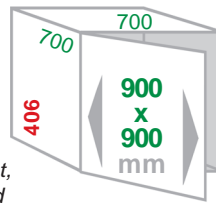

- Schrankbreite **ab 900x900mm**
- Türbreite **ab 336mm**
- Gestell **Metall silbergrau / weiss**
- Eimer / Deckel **Kunststoff hellgrau**
- Montage **Schrankboden**
- Technik **Vollauszug / Drehmechanik 360°**
- Sonstiges **inclusive Multifunktions-eimer, Kehrset, 1 Zusatzdeckel für 10 Liter-Eimer und 2 Utensilienschalen**