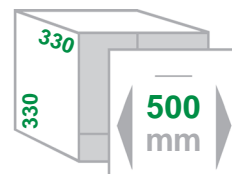

Einbau-Abfallsammler PULLBOY-SHORTY-50 K L

Schrankbreite **500mm** (mit 16 oder 19mm Korpus)
Gestell / Deckel **Metall silbergrau pulverbeschichtet**
Eimer **Kunststoff alugrau**
Montage **Seitenwand / lose Front**
Technik **Vollauszug mit Selbsteinzug & Dämpfer, 3D-Frontverstellung**
Sonstiges **mit Fusshebel oder elektrischem Auswerfer ausrüstbar (s. Seite 3.24)**