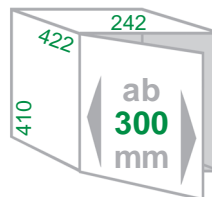

ACHTUNG : Bei Montage in 30er Schrank auf Scharnierposition achten !

Ausführung
 Inhalt **40 Liter**

Artikel-Nr.
315 512

Ersatzeimer 40 Liter

315 519

Einbau-Abfallsammler **BIG-BIO-DOUBLE-30** L

Schrankbreite **ab 300mm**
 Gestell *Metall silbergrau*
 Eimer / Deckel *Kunststoff alugrau*
 Montage *Schrankboden*
 Technik **Vollauszug**

Ausführung
 Inhalt **36 (26 + 10) Liter**

Artikel-Nr.
316 112

Ersatzeimer 26 Liter
Ersatzeimer 10 Liter

316 129
316 219

Einbau-Abfallsammler **SOLO** L

Schrankbreite **ab 300mm**
 Gestell *Metall silbergrau*
 Eimer / Deckel *Kunststoff dunkelgrau*
 Montage *Schrankboden*
 Technik **Vollauszug**