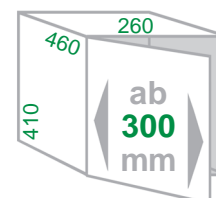

Ersatzeimer 15 Liter

315 399

Der Klassiker - jetzt auch mit Vollauszug !

Einbau-Abfallsammler **DOUBLE-BOY-DELUXE**

Schrankbreite **ab 300mm**
 Gestell *Metall silbergrau*
 Eimer / Deckel *Kunststoff alugrau*
 Montage *Schrankboden*
 Technik **Vollauszug**

Ausführung
 Inhalt **30 (2x 15) Liter**

Artikel-Nr.
315 312

Ersatzeimer 15 Liter

315 319

Einbau-Abfallsammler **BIG-BOY-30**

Schrankbreite **ab 300mm**
 Gestell *Metall silbergrau*
 Eimer / Deckel *Kunststoff alugrau*
 Montage *Schrankboden*
 Technik **Vollauszug**

ACHTUNG : Bei Montage in 30er Schrank auf Scharnierposition achten !

Ausführung
 Inhalt **30 Liter**

Artikel-Nr.
315 502

Ersatzeimer 30 Liter

316 509

Einbau-Abfallsammler **BIG-BOY-40**

Schrankbreite **ab 300mm**
 Gestell *Metall silbergrau*
 Eimer / Deckel *Kunststoff alugrau*
 Montage *Schrankboden*
 Technik **Vollauszug**