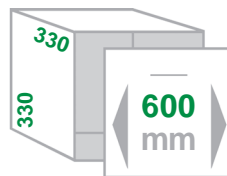

Einbau-Abfallsammler PULLBOY-SHORTY-60/3 K L

Schrankbreite **600mm** (mit 16 oder 19mm Korpus)
Gestell / Deckel *Metall silbergrau pulverbeschichtet*
Eimer *Kunststoff alugrau*
Montage *Seitenwand / lose Front*
Technik **Vollauszug mit Selbsteinzug & Dämpfer, 3D-Frontverstellung**
Sonstiges *mit Fusshebel oder elektrischem Auswerfer ausrüstbar (s. Seite 3.24)*