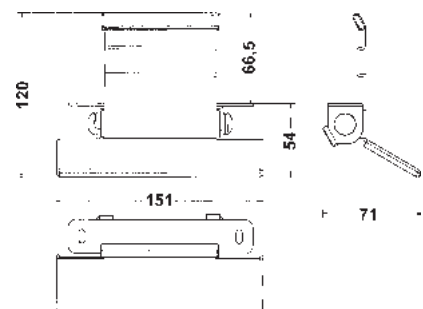

Ausführung
Edelstahl

Artikel-Nr.
316 300