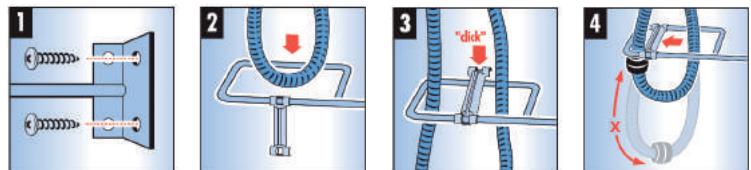

Produkt-Maße: 404 x 261 x 125mm (B/T/H)

Montagehöhe je nach Sackart ca. 80-85cm !

Ausführung

Artikel-Nr.

Wertstoff-Depot

318 130

Brauseschlauchabweiser

Zur Führung des Brauseschlauchs im Spülschrank, am Abfallsammler oder sonstigen „Hindernissen“ vorbei. Die Montage erfolgt innen am Schrankkorpus