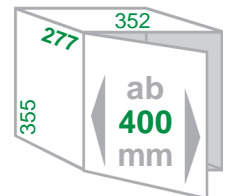

Ausführung Artikel-Nr.
 Inhalt **15 Liter**, Gehäuse **weiss** **310 030**
 Inhalt **15 Liter**, Gehäuse **Edelstahl** **310 006**

Ersatzeimer 15 Liter **310 099**

Einbau-Abfallsammler BOY

N L

Schrankbreite **ab 400mm**
 Gehäuse *Kunststoff silbergrau*
 Eimer *Kunststoff schwarz*
 Montage *Seitenwand / Drehtür*
 Technik **Ausschwenkmechanik** mit
Deckel-Lift-System

Ausführung Artikel-Nr.
 Inhalt **13 Liter** **310 032**

jetzt auch für den Eckschrank!

Eckschrank-Adapter

Einbau-Abfallsammler JUM-BOY

K L

Schrankbreite **ab 450mm**
 Deckel *Kunststoff silbergrau*
 Eimer *Kunststoff alugrau*
 Montage *Schrankboden / Drehtür*
 Technik **Ausschwenkmechanik** mit
Deckel-Lift-System
 optional *Eckschrank-Adapter zur Montage
 im Eckschrank oder am Mittelpfosten*