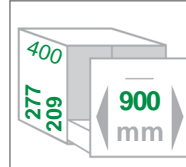

Einbau-Abfallsammler PULLBOY-VARIO-XL/90 2

Schrankbreite **900mm**
Einlegewanne 730-840mm breit, 399-490mm tief (zuschneidbar)
Material Kunststoff oriongrau
Montage **OHNE Schienen** - für bauseitigen Auszugsschrank !
Lieferumfang **Einlegewanne, Inneneimer, Einzeldeckel**
Sonstiges Mit Ersatzeimern, Zubehör und Systemdeckel zum individuellen Sorterzentrum ausbaubar (siehe Seite 3.20)

Ausführung Artikel-Nr.
Inhalt **49** (2x20+ 9) Ltr. / **209mm** hoch **316 841**
Inhalt **63** (2x26+ 11) Ltr. / **277mm** hoch **316 851**
passender Systemdeckel 900mm **316 856**

Einbau-Abfallsammler PULLBOY-VARIO-XL/100 2

Schrankbreite **1000mm**
Einlegewanne 880-940mm breit, 399-490mm tief (zuschneidbar)
Material Kunststoff oriongrau
Montage **OHNE Schienen** - für bauseitigen Auszugsschrank !
Lieferumfang **Einlegewanne, Inneneimer, Einzeldeckel**
Sonstiges Mit Ersatzeimern, Zubehör und Systemdeckel zum individuellen Sorterzentrum ausbaubar (siehe Seite 3.20)

Ausführung Artikel-Nr.
Inhalt **58** (2x20+2x9) Ltr. / **209mm** hoch **316 861**
Inhalt **74** (2x26+2x11) Ltr. / **277mm** hoch **316 871**
passender Systemdeckel 1000mm **316 876**

Einbau-Abfallsammler PULLBOY-VARIO-XL/120 2

Schrankbreite **1200mm**
Einlegewanne 1031-1140mm breit, 399-490mm tief (zuschneidbar)
Material Kunststoff oriongrau
Montage **OHNE Schienen** - für bauseitigen Auszugsschrank !
Lieferumfang **Einlegewanne, Inneneimer, Einzeldeckel**
Sonstiges Mit Ersatzeimern, Zubehör und Systemdeckel zum individuellen Sorterzentrum ausbaubar (siehe Seite 3.20)

Ausführung Artikel-Nr.
Inhalt **69** (3x20+ 9) Ltr. / **209mm** hoch **316 881**
Inhalt **89** (3x26+ 11) Ltr. / **277mm** hoch **316 891**
passender Systemdeckel 1200mm **316 896**

Bio-Enzymdeckel für PULLBOY-VARIO-XL 2