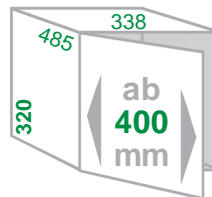

Einbau-Abfallsammler PROFILINE-MASTER-3 L

Schrankbreite **ab 400mm**
Gestell *Metall silbergrau*
Eimer / Deckel *Kunststoff anthrazit*
Montage *Schrankboden*
Technik **Vollauszug**
Sonstiges **mit Wechselsteg - Eimer sind beliebig anzuordnen !**

Ausführung Artikel-Nr.
Inhalt **32 (16 + 2x 8) Liter** **313 412**

Ersatzeimer 16 Liter **313 409**

Ersatzeimer 8 Liter **313 419**