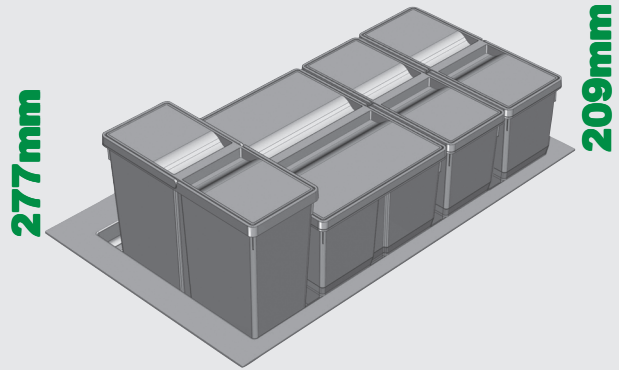

Pullboy-Vario-XL Einbauhöhen :

Einbau-Abfallsammler PULLBOY-VARIO-XL/60

2

1. Schrankbreite **600mm**
   Einlegewanne 429-540mm breit, 399-490mm tief (zuschneidbar)
   Material Kunststoff oriongrau
   Montage **OHNE Schienen** - für bauseitigen Auszugsschrank !
   Lieferumfang **Einlegewanne, Inneneimer, Einzeldeckel**
   Sonstiges Mit Ersatzeimern, Zubehör und Systemdeckel zum individuellen Sorterzentrum ausbaubar (siehe Seite 3.20)

Ausführung	Artikel-Nr.
Inhalt 29 (20+ 9) Ltr. / 209mm hoch	316 801
Inhalt 37 (26+ 11) Ltr. / 277mm hoch	316 811
passender Systemdeckel 600mm	316 816