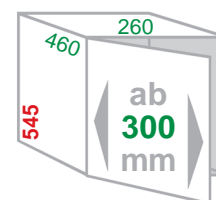

Ausführung
 Inhalt **30 (2x 15) Liter**

Artikel-Nr.
315 312

Ersatzeimer 15 Liter

315 319

Einbau-Abfallsammler **BIG-BOY-30**

Schrankbreite **ab 300mm**
 Gestell *Metall silbergrau*
 Eimer / Deckel *Kunststoff alugrau*
 Montage *Schrankboden*
 Technik **Vollauszug**

ACHTUNG : Bei Montage in 30er Schrank auf Scharnierposition achten !

Ausführung
 Inhalt **30 Liter**

Artikel-Nr.
315 502

Ersatzeimer 30 Liter

316 509

Einbau-Abfallsammler **BIG-BOY-40**

Schrankbreite **ab 300mm**
 Gestell *Metall silbergrau*
 Eimer / Deckel *Kunststoff alugrau*
 Montage *Schrankboden*
 Technik **Vollauszug**

ACHTUNG : Bei Montage in 30er Schrank auf Scharnierposition achten !

Ausführung
 Inhalt **40 Liter**

Artikel-Nr.
315 512

Ersatzeimer 40 Liter

315 519

Einbau-Abfallsammler **BIG-BIO-DOUBLE-30** L

Schrankbreite **ab 300mm**
 Gestell *Metall silbergrau*
 Eimer / Deckel *Kunststoff alugrau*
 Montage *Schrankboden*
 Technik **Vollauszug**