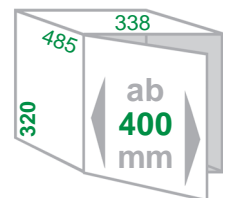

Schrankbreite **ab 400mm**
 Gestell *Metall silbergrau*
 Eimer / Deckel *Kunststoff alugrau*
 Montage *Schrankboden*
 Technik **Vollauszug**

| | |
|--------------------------------|----------------|
| <i>Ausführung</i> | Artikel-Nr. |
| Inhalt 32 (2x 16) Liter | 310 002 |
| Ersatzeimer 16 Liter | 311 699 |

Einbau-Abfallsammler TRIO-MASTER

Schrankbreite **ab 400mm**
 Gestell *Metall silbergrau*
 Eimer / Deckel *Kunststoff alugrau*
 Montage *Schrankboden*
 Technik **Vollauszug**
 Sonstiges **mit Wechselsteg - Eimer sind beliebig anzuordnen !**