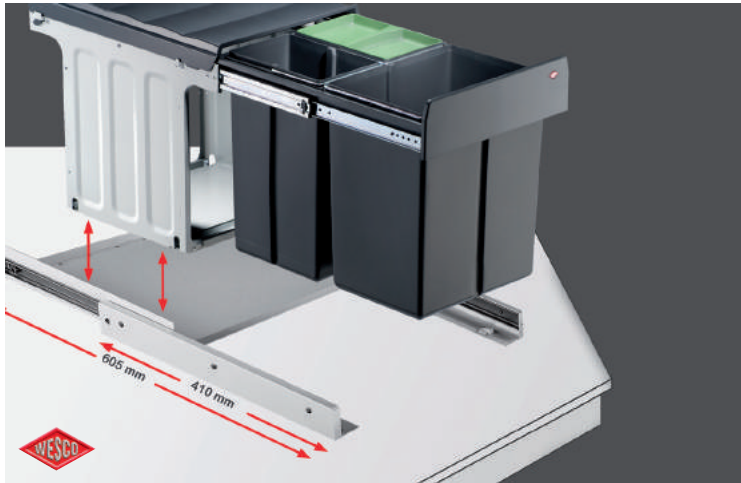

Rollwagen für Eckschränkmontage

zum Einsatz von Drehtür-Abfallsammlern im Diagonal-Eckschrank. Der Rollwagen befördert den Abfallsammler bei Bedarf in den hinteren Bereich des Eckschranks. So wird der Zugriff auf die seitlichen, sonst nicht nutzbaren Stauräume freigegeben. Passend für alle Diagonal-Eckschränke mit einer Frontöffnung von mindestens 355mm

Abfallsammler nicht im Lieferumfang ! Verwendbar für Big-Bio-Double (Seite 3.3 und 3.4), und die **komplette Profiline-Serie** (Seite 3.5)

Ausführung
Metall **silbergrau**

Artikel-Nr.
310 001

Einbau-Abfallsammler ROLLWAGEN-DOUBLE

Schrankbreite **ab 900x900mm**
Türbreite **ab 338mm**
Gestell **Metall silbergrau**
Eimer / Deckel **Kunststoff alugrau**
Montage **Schrankboden**
Technik **Vollauszug / Rollwagen**

Ausführung
Inhalt **32 (2x 16) Liter**

Artikel-Nr.
320 002

Ersatzeimer 16 Liter
Extradeckel für 16 Liter Eimer

311 699
310 019

Abfallsammler mit Rollwagen !

Einbau-Abfallsammler ROLLWAGEN-TRIO

Schrankbreite **ab 900x900mm**
Türbreite **ab 338mm**
Gestell **Metall silbergrau**
Eimer / Deckel **Kunststoff alugrau**
Montage **Schrankboden**
Technik **Vollauszug / Rollwagen**

Ausführung
Inhalt **32 (16 + 2x 8) Liter**

Artikel-Nr.
320 012

Ersatzeimer 16 Liter
Ersatzeimer 8 Liter
Extradeckel für 16 Liter Eimer
Extradeckel für 8 Liter Eimer

311 699
311 599
310 019
310 039

Abfallsammler mit Rollwagen !