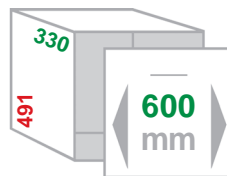

Einbau-Abfallsammler PULLBOY-SHORTY-60/2 L

Schrankbreite **600mm** (mit 16 oder 19mm Korpus)
Gestell / Deckel *Metall silbergrau pulverbeschichtet*
Eimer *Kunststoff alugrau*
Montage *Seitenwand / lose Front*
Technik **Vollauszug mit Selbsteinzug & Dämpfer, 3D-Frontverstellung**