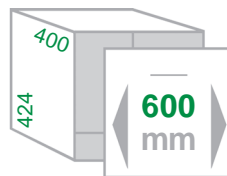

Einbau-Abfallsammler CARGO-SYNCHRO-60/2 2

Schrankbreite **600mm** (mit 16 oder 19mm Korpus)
Gestell / Deckel Metall slate-grau pulverbeschichtet
Eimer Kunststoff slate-grau
Montage Seitenwand / lose Front
Technik **synchronisierter Überauszug mit Selbsteinzug & Dämpfer**
Sonstiges incl. ausfahbarem Systemdeckel mit Antirutschmatte

Ausführung Artikel-Nr.
Inhalt **56 (2x 28) Liter** **317 053**

Ersatzeimer 28 Liter **317 096**
Fusshebelmechanik **316 300**
elektrische Ausfahrautomatik **LIBERO** **312 419**