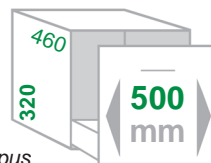

Einbau-Abfallsammler PULLBOY-VARIO-50 2

1. Schrankbreite **500mm**
   Einbauhöhe **320mm**
   Material **Kunststoff alugrau**
   Einlegematte **B=311-462mm, T=456-565mm (zuschneidbar)**
2. Montage **vorhandener Auszug / Deckel am Korpus**
   Lieferumfang **Antirutschmatte, Systemdeckel mit 2 Aufnahmewinkeln, Eimer**
   Sonstiges **OHNE Schienen - für bauseitigen Auszugsschrank !**

Ausführung Artikel-Nr.
Inhalt **34 (2x 17) Ltr.** **316 672**
Inhalt **33 (17 + 2x8) Ltr.** **316 692**

Ersatzeimer & Zubehör siehe oben !