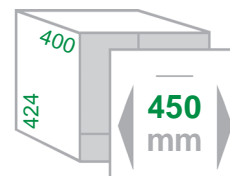

Einbau-Abfallsammler **CARGO-SYNCHRO-45/2** 2

Schrankbreite **450mm** (mit 16 oder 19mm Korpus)
Gestell / Deckel **Metall slate-grau pulverbeschichtet**
Eimer **Kunststoff slate-grau**
Montage **Seitenwand / lose Front**
Technik **synchronisierter Überauszug mit Selbsteinzug & Dämpfer**
Sonstiges **incl. ausfahbarem Systemdeckel mit Antirutschmatte**