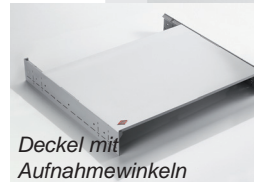

WESCO PULLBOY-VARIO flexible Abfalltrennung für den vorhandenen Auszug

- Baukastensystem bestehend aus zuschneidbarer Antirutschmatte, verschiedenen Inneneimern und Systemdeckel
- sicherer Stand dank beschichteter Antirutschmatte
- **blitzschnelle Montage im vorhandenen Auszug** : Matte auf Auszugmass zuschneiden, Deckel-Aufnahmewinkel an den Korpuswänden festschrauben, Deckel auflegen und Eimer einstellen - fertig !
- Inneneimer mit Doppelbügel, die auch als Tüthenhalter verwendet werden können
- **Passt in jede 500mm tiefe Schubkastenzarge**
- **DIE Alternative zum hochpreisigen Abfallsammler-schrank des Möbelherstellers**