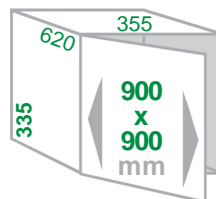

Einbau-Abfallsammler ROLLWAGEN-TRIO

Schrankbreite **ab 900x900mm**
Türbreite **ab 338mm**
Gestell **Metall silbergrau**
Eimer / Deckel **Kunststoff alugrau**
Montage **Schrankboden**
Technik **Vollauszug / Rollwagen**