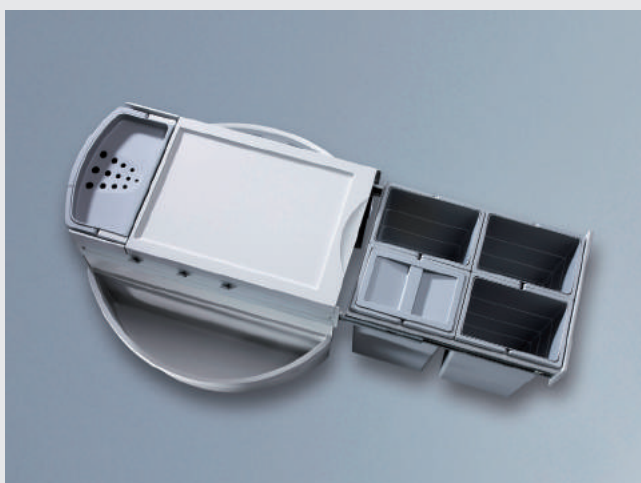

Einbau-Abfallsammler RONDO-4

Schrankbreite **ab 900x900mm**
Türbreite **ab 336mm**
Gestell *Metall silbergrau / weiss*
Eimer / Deckel *Kunststoff hellgrau*
Montage *Schrankboden*
Technik **Vollauszug / Drehmechanik 360°**
Sonstiges *inclusive Multifunktionseimer, 1 Zusatzdeckel für 8,5 Liter-Eimer und 2 Utens*

Ausführung Artikel-Nr.
Inhalt 34 (4x 8,5) Liter **312 802**
Ersatzeimer 8,5 Liter **312 899**
Zusatzdeckel für 8,5 Liter Eimer **311 138**
Facheinteilung für Utensilienschale **312 940**