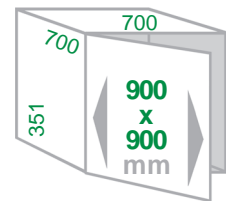

Ausführung Artikel-Nr.
Inhalt 36 (2x 18) Liter **312 602**
Ersatzeimer 18 Liter **312 699**
Facheinteilung für Utensilienschale **312 940**