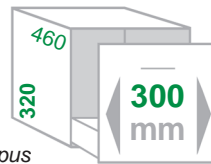

Einbau-Abfallsammler PULLBOY-VARIO-30 2

1. Schrankbreite **300mm**
   Einbauhöhe **335mm**
   Material **Kunststoff alugrau**
   Einlegeplatte **B=205-220mm, T=456-556mm (zuschneidbar)**
2. Montage **vorhandener Auszug / Deckel am Korpus**
   Lieferumfang **Einlegeplatte, Systemdeckel mit 2 Aufnahmewinkeln, Eimer**
   Sonstiges **OHNE Schienen - für bauseitigen Auszugsschrank !**

Ausführung Artikel-Nr.
Inhalt **25 (17 + 8) Liter** **316 602**

Ersatzeimer 17 Liter **319 101**
Ersatzeimer 8 Liter **319 141**
elektrischer Auswerfer **LIBERO (S. 3.24)** **312 419**