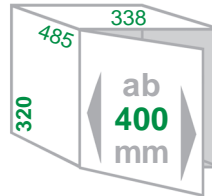

Einbau-Abfallsammler BIG-BIO-DOUBLE-40

Schrankbreite **ab 400mm**
 Gestell *Metall silbergrau*
 Eimer / Deckel *Kunststoff alugrau*
 Montage *Schrankboden*
 Technik **Vollauszug**

| | |
|---|----------------|
| <i>Ausführung</i> | Artikel-Nr. |
| Inhalt 52 (2x 26) Liter (465mm hoch) | 316 102 |
| Inhalt 64 (2x 32) Liter (565mm hoch) | 316 142 |
| Ersatzeimer 26 Liter | 316 129 |
| Ersatzeimer 32 Liter | 316 119 |

Ausführung Artikel-Nr.
 Inhalt **40 (20 + 2x 10) Liter** **313 312**

Ersatzeimer 20 Liter **313 309**

Ersatzeimer 10 Liter **313 319**

Einbau-Abfallsammler PROFILINE-MASTER-2 L

Schrankbreite **ab 400mm**
 Gestell *Metall silbergrau*
 Eimer / Deckel *Kunststoff anthrazit*
 Montage *Schrankboden*
 Technik **Vollauszug**