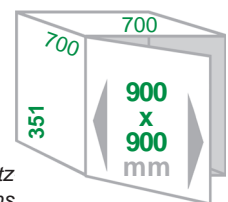

Einbau-Abfallsammler RONDO-4

Schrankbreite **ab 900x900mm**
Türbreite **ab 336mm**
Gestell *Metall silbergrau / weiss*
Eimer / Deckel *Kunststoff hellgrau*
Montage *Schrankboden*
Technik **Vollauszug / Drehmechanik 360°**
Sonstiges *inclusive Multifunktionseimer, 1 Zusatzdeckel für 8,5 Liter-Eimer und 2 Utens*