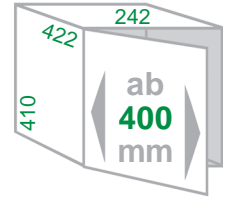

Mitnehmer
(Symbolbild)

Ausführung Artikel-Nr.
Inhalt **20 Liter** **315 236**

Ersatzeimer 20 Liter **315 139**