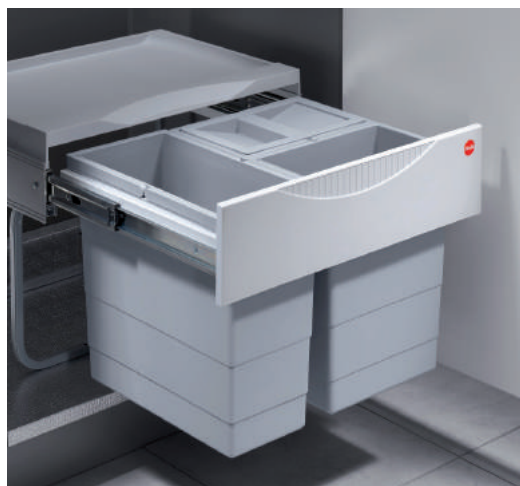

KÜCHENTECHNIK

LEMPKE

Abfallsammler

Für Drehtürenschränke

| | Seite |
|--|--------------|
| ab 300mm (Tandem & Terzett) | 3.01 |
| ab 300mm (Double-Boy, Double-Boy-Deluxe, Big-Boy) | 3.02 |
| ab 300mm (Big-Bio-Double, Solo, Eco-Boy, Eco-Double) | 3.03 |
| ab 400mm (Master-Boy, Double-Master, Trio-Master) | 3.04 |
| ab 400mm (Profiline-Maxi, Profiline-Master) | 3.05 |
| ab 400mm (Solo-S, Big-Box, Boy) | 3.06 |
| ab 450mm (Jum Boy) | 3.06 |
| ab 500mm (Double-Shorty, Trio-Shorty, Automatic-Shorty) | 3.07 |
| ab 500mm (Raumspaar-Tandem-S, Raumspaar-Terzett-S) | 3.08 |
| ab 600mm (Raumspaar-Tandem-S-plus) | 3.08 |