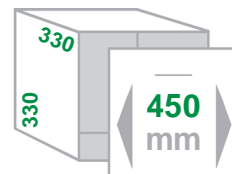

Einbau-Abfallsammler PULLBOY-SHORTY-45 K L

Schrankbreite **450mm** (mit 16 oder 19mm Korpus)
Gestell / Deckel **Metall silbergrau pulverbeschichtet**
Eimer **Kunststoff alugrau**
Montage **Seitenwand / lose Front**
Technik **Vollauszug mit Selbsteinzug & Dämpfer, 3D-Frontverstellung**

Ausführung	Artikel-Nr.
Inhalt 22 (2x 11) Liter	316 302

Ersatzeimer 11 Liter	319 111
Zusatzdeckel für 11 Liter Eimer	319 110
Fusshebelmechanik Edelstahl	316 300
elektrische Ausfahrautomatik LIBERO	312 419