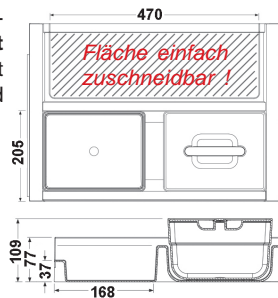

Auszugsboden ON-TOP zuschneidbar

Auszugssystem zur Montage im 60er Unterschrank, inkl. 2 Mehrzweckbehälter mit Deckel aus Kunststoff. Problemloser Zuschnitt nach örtlichen Gegebenheiten. Die Behälter sind auch einzeln erhältlich (s.u.)

Einbau **600mm** Unterschrank
Korpusstärke 16-19mm selbstjustierend
Auszug Teilauszug
Montage Seitenwand rechts / links
Tablarauszug Kunststoff hellgrau
Behälter 2x 4 Liter mit Deckel
Kunststoff hellgrün/weiß