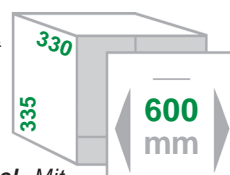

Abfallsammler

für Schränke mit loser Front

Einbau-Abfallsammler PULLBOY-COMFORT-45 2

Schrankbreite **450mm** (mit 16 oder 19mm Korpus)
Gestell / Deckel Metall **oriongrau** pulverbeschichtet
Eimer Kunststoff **oriongrau**
Montage Seitenwand / lose Front
Technik **Vollauszug mit Selbsteinzug & Dämpfer, 3D-Frontverstellung**
Sonstiges **Incl. ausfahrbarem Comfortdeckel. Mit ORGA-BOARD zum Systemdeckel aufrüstbar (s. Seite 3.11)**

Ausführung	Artikel-Nr.
Inhalt 22 (2x 11) Liter	315 832
Ersatzeimer 11 Liter	315 989
Fusshebelmechanik Edelstahl	316 300
elektrischer Auswerfer LIBERO (S. 3.24)	312 419

Einbau-Abfallsammler PULLBOY-COMFORT-50 L

Schrankbreite **500mm** (mit 16 oder 19mm Korpus)
Gestell / Deckel Metall **oriongrau** pulverbeschichtet
Eimer Kunststoff **oriongrau**
Montage Seitenwand / lose Front
Technik **Vollauszug mit Selbsteinzug & Dämpfer, 3D-Frontverstellung**
Sonstiges **Incl. ausfahrbarem Comfortdeckel. Mit ORGA-BOARD zum Systemdeckel aufrüstbar (s. Seite 3.11)**

Ausführung	Artikel-Nr.
Inhalt 28 (17 + 11) Liter	315 842
Ersatzeimer 17 Liter	315 999
Ersatzeimer 11 Liter	315 989
Fusshebelmechanik Edelstahl	316 300
elektrischer Auswerfer LIBERO (S. 3.24)	312 419

Einbau-Abfallsammler PULLBOY-COMFORT-60/2 L

Schrankbreite **600mm** (mit 16 oder 19mm Korpus)
Gestell / Deckel Metall **oriongrau** pulverbeschichtet
Eimer Kunststoff **oriongrau**
Montage Seitenwand / lose Front
Technik **Vollauszug mit Selbsteinzug & Dämpfer, 3D-Frontverstellung**
Sonstiges **Incl. ausfahrbarem Comfortdeckel. Mit ORGA-BOARD zum Systemdeckel aufrüstbar (s. Seite 3.11)**

Ausführung	Artikel-Nr.
Inhalt 33 (2x 17) Liter	315 852
Ersatzeimer 17 Liter	315 999
Fusshebelmechanik Edelstahl	316 300
elektrischer Auswerfer LIBERO (S. 3.24)	312 419