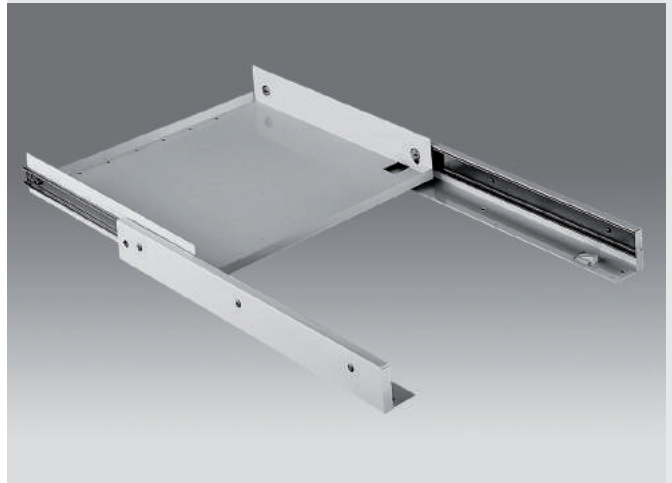

Rollwagen für Eckschränkmontage

zum Einsatz von Drehtür-Abfallsammlern im Diagonal-Eckschrank. Der Rollwagen befördert den Abfallsammler bei Bedarf in den hinteren Bereich des Eckschranks. So wird der Zugriff auf die seitlichen, sonst nicht nutzbaren Stauräume freigegeben. Passend für alle Diagonal-Eckschränke mit einer Frontöffnung von mindestens 355mm

Abfallsammler nicht im Lieferumfang ! Verwendbar für Big-Bio-Double (Seite 3.3 und 3.4), und die **komplette Profiline-Serie** (Seite 3.5)

Ausführung
Metall **silbergrau**

Artikel-Nr.
310 001