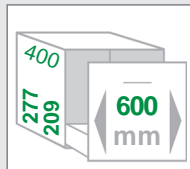

Pullboy-Vario-XL Einbauhöhen :

Einbau-Abfallsammler PULLBOY-VARIO-XL/60

2

- Schrankbreite **600mm**
 Einlegewanne 429-540mm breit, 399-490mm tief (zuschneidbar)
 Material Kunststoff oriongrau
 Montage **OHNE Schienen** - für bauseitigen Auszugsschrank !
 Lieferumfang **Einlegewanne, Inneneimer, Einzeldeckel**
 Sonstiges Mit Ersatzeimern, Zubehör und Systemdeckel zum individuellen Sorterzentrum ausbaubar (siehe Seite 3.20)