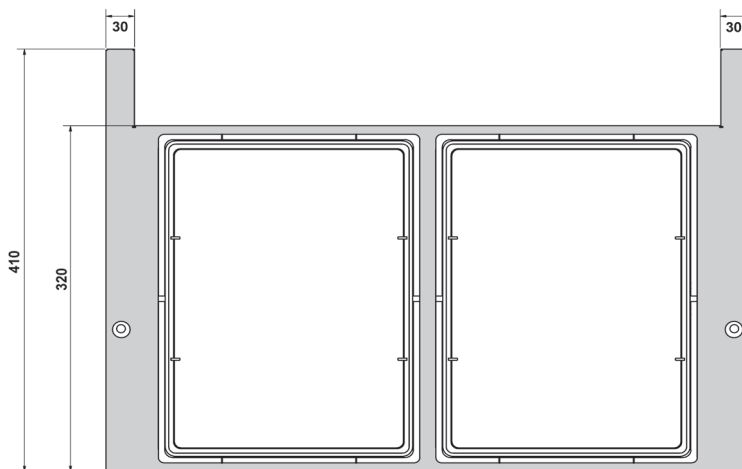

554 / 335 / 205mm (B/T/H)

Ausführung

Artikel-Nr.

Orga-Board-60 Kunststoff oriongrau **315 859**

Der passt immer... PULLBOY-SHORTY

- an der Rückseite auf **330mm Einbautiefe** ausgeklinkter Halterahmen, damit auch für Kleinspeicher oder besonders „wilde“ Ablaufgarnituren geeignet.
- hochwertige **NOVA-PRO** Auszugsschienen mit **Selbsteinzug & Dämpfung**, auch unter Volllast höchster Laufkomfort und Seitenstabilität bei 40 Kg Tragkraft, **großer Auszugsbereich** durch 410mm Schienenlänge
- **Doppelbügeleimer** (auch als Tüthenhalter verwendbar)
- **variables Universal-Deckelsystem**, einstellbar auf 400-500mm Einbautiefe
- einfache Montage durch beigefügte Klebe-Montageschablone und **3D-Frontverstellung** mittels **Sechskantschrauben**
- mit **Fusshebel** oder **elektrischer Ausfahrautomatik LIBERO** aufrüstbar (siehe Seite 3.24)