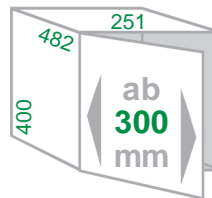

Einbau-Abfallsammler TERZETT-1

Schrankbreite **ab 300mm**
 Gestell *Metall silbergrau*
 Eimer / Deckel *Kunststoff dunkelgrau*
 Montage *Schrankboden*
 Technik **Vollauszug**

Ausführung

Inhalt **29 (15 + 2x 7) Liter**