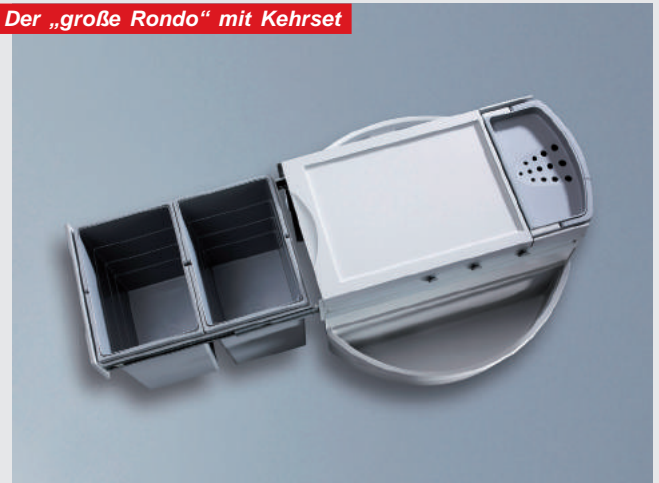

Selbsteinzug „Soft-Control“