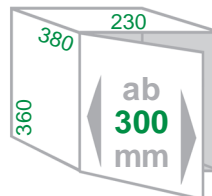

Ausführung
 Inhalt **20 Liter**

Artikel-Nr.
315 136

Ersatzeimer 20 Liter

315 139

Einbau-Abfallsammler **ECO-BOY** L

Schrankbreite **ab 300mm**
 Gestell *Kunststoff silbergrau*
 Eimer / Deckel *Kunststoff alugrau*
 Montage *Schrankboden*
 Technik **Teilauszug / Deckel-Lift-System**