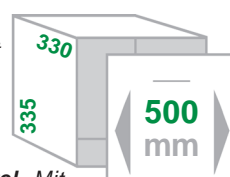

Ausführung	Artikel-Nr.
Inhalt 28 (17 + 11) Liter	315 842
Ersatzeimer 17 Liter	315 999
Ersatzeimer 11 Liter	315 989
Fusshebelmechanik Edelstahl	316 300
elektrischer Auswerfer LIBERO (S. 3.24)	312 419