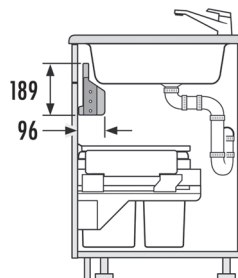

Spülenschrank-Ablage DEPOSITO

Mit Deposito sind Utensilien sauber verstaut und immer schnell zur Hand - die ideale und formschöne Ablage zur Verblendung der Ablaufgarnitur usw. im Spülenschrank mit 16mm Korpusstärke. Hochwertiges Kunststoffmodul in weiss, einfache Seitenwandmontage im Drehtüren- oder Auszugsschrank. **Zur Reinigung einfach und werkzeuglos entnehmbar.** Lieferung incl. Montagematerial und Einbauschablone.