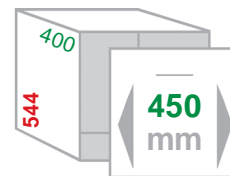

Einbau-Abfallsammler **CARGO-SYNCHRO-45/1** 2

Schrankbreite **450mm** (mit 16 oder 19mm Korpus)
Gestell / Deckel **Metall slate-grau pulverbeschichtet**
Eimer **Kunststoff slate-grau**
Montage **Seitenwand / lose Front**
Technik **synchronisierter Überauszug mit Selbsteinzug & Dämpfer**
Sonstiges **incl. ausfahbarem Systemdeckel mit Antirutschmatte**

Ausführung	Artikel-Nr.
Inhalt 55 Liter	317 013
Ersatzeimer 55 Liter	317 098
Fusshebelmechanik	316 300
elektrische Ausfahrautomatik LIBERO	312 419