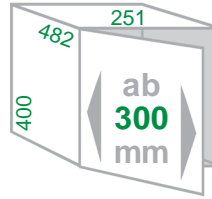

Einbau-Abfallsammler TANDEM-1

Schrankbreite **ab 300mm**
Gestell *Metall silbergrau*
Eimer / Deckel *Kunststoff dunkelgrau*
Montage *Schrankboden*
Technik **Vollauszug**