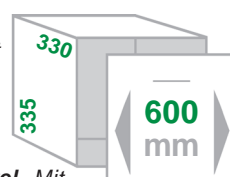

Ausführung	Artikel-Nr.
Inhalt 33 (17 + 2x8) Liter	315 862
Ersatzeimer 17 Liter	315 999
Ersatzeimer 8 Liter	315 979
Fusshebelmechanik Edelstahl	316 300
elektrischer Auswerfer LIBERO (S. 3.24)	312 419