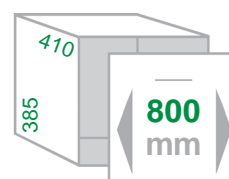

Einbau-Abfallsammler PULLBOY-SOFT-80 2

Schrankbreite **800mm** (mit 16 oder 19mm Korpus)
Gestell **Metall silbergrau pulverbeschichtet**
Deckel **Einzeldeckel Kunststoff alugrau**
Eimer **Kunststoff alugrau**
Montage **Seitenwand / lose Front**
Technik **Vollauszug mit Selbsteinzug & Dämpfer, 3D-Frontverstellung**

Ausführung	Artikel-Nr.
Inhalt 50 (2x 17 + 2x 8) Liter	316 372
Inhalt 51 (3x 17) Liter	316 382

Ersatzeimer 8 Liter	319 141
Ersatzeimer 17 Liter	319 101
Fusshebelmechanik	316 300