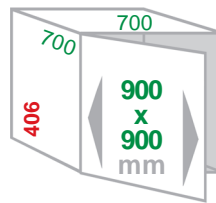

Hailo RONDO-COMFORT - das PLUS für den Eckschrank !

Selbsteinzug „Soft-Control“

Noch mehr Comfort für die Rondo-Familie. Das Topmodell bietet zusätzlich zum normalen Rondo ein grösseres Fassungsvermögen von **40 Litern**, den gedämpften Selbsteinzug „**Soft-Control**“ und das unter dem Multifunktions-eimer integrierte, ergonomische **Kehrset**.

Einbau-Abfallsammler RONDO-COMFORT-2

2

Der „große Rondo“ mit Kehrset

- Schrankbreite **ab 900x900mm**
- Türbreite **ab 336mm**
- Gestell **Metall silbergrau / weiss**
- Eimer / Deckel **Kunststoff hellgrau**
- Montage **Schrankboden**
- Technik **Vollauszug / Drehmechanik 360°**
- Sonstiges **inclusive Multifunktions-eimer, Kehrset und 2 Utensilienschalen**

Ausführung **Artikel-Nr.**
Inhalt **40 (2x 20) Liter** **312 902**

Ersatzeimer 20 Liter **312 999**
Facheinteilung für Utensilienschale **312 940**

Einbau-Abfallsammler RONDO-COMFORT-3

2

Der „große Rondo“ mit Kehrset

- Schrankbreite **ab 900x900mm**
- Türbreite **ab 336mm**
- Gestell **Metall silbergrau / weiss**
- Eimer / Deckel **Kunststoff hellgrau**
- Montage **Schrankboden**
- Technik **Vollauszug / Drehmechanik 360°**
- Sonstiges **inclusive Multifunktions-eimer, Kehrset, 1 Zusatzdeckel für 10 Liter-Eimer und 2 Utensilienschalen**

Ausführung **Artikel-Nr.**
Inhalt **40 (20 + 2x 10) Liter** **312 912**

Ersatzeimer 20 Liter **312 999**
Ersatzeimer 10 Liter **312 979**
Facheinteilung für Utensilienschale **312 940**

Produktvideo