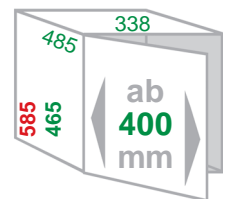

Schrankbreite **ab 400mm**
 Gestell *Metall silbergrau*
 Eimer / Deckel *Kunststoff alugrau*
 Montage *Schrankboden*
 Technik **Vollauszug**

| | |
|--------------------------------|----------------|
| <i>Ausführung</i> | Artikel-Nr. |
| Inhalt 32 (2x 16) Liter | 310 002 |
| Ersatzeimer 16 Liter | 311 699 |

Einbau-Abfallsammler TRIO-MASTER

Schrankbreite **ab 400mm**
 Gestell *Metall silbergrau*
 Eimer / Deckel *Kunststoff alugrau*
 Montage *Schrankboden*
 Technik **Vollauszug**
 Sonstiges **mit Wechselsteg - Eimer sind beliebig anzuordnen !**

Einbau-Abfallsammler BIG-BIO-DOUBLE-40

Schrankbreite **ab 400mm**
 Gestell *Metall silbergrau*
 Eimer / Deckel *Kunststoff alugrau*
 Montage *Schrankboden*
 Technik **Vollauszug**

| | |
|---|----------------|
| <i>Ausführung</i> | Artikel-Nr. |
| Inhalt 52 (2x 26) Liter (465mm hoch) | 316 102 |
| Inhalt 64 (2x 32) Liter (565mm hoch) | 316 142 |
| Ersatzeimer 26 Liter | 316 129 |
| Ersatzeimer 32 Liter | 316 119 |