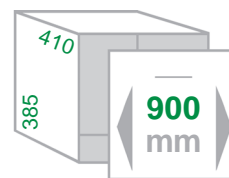

Einbau-Abfallsammler PULLBOY-SOFT-90 2

Schrankbreite **900mm** (mit 16 oder 19mm Korpus)
Gestell **Metall silbergrau pulverbeschichtet**
Deckel **Einzeldeckel Kunststoff alugrau**
Eimer **Kunststoff alugrau**
Montage **Seitenwand / lose Front**
Technik **Vollauszug mit Selbsteinzug & Dämpfer, 3D-Frontverstellung**
Sonstiges **Rollenablage für Müllbeutel**

Ausführung	Artikel-Nr.
Inhalt 39 (2x 17 + 5) Liter	316 392

Ersatzeimer 17 Liter	319 101
Ersatzeimer 5 Liter mit Deckel	316 519
Fusshebelmechanik	316 300