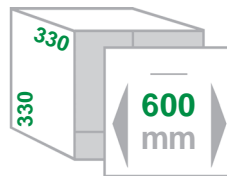

Einbau-Abfallsammler PULLBOY-SHORTY-50/2 L

Schrankbreite **500mm** (mit 16 oder 19mm Korpus)
Gestell / Deckel *Metall silbergrau pulverbeschichtet*
Eimer *Kunststoff alugrau*
Montage *Seitenwand / lose Front*
Technik **Vollauszug mit Selbsteinzug & Dämpfer, 3D-Frontverstellung**
Sonstiges *mit Fusshebel oder elektrischem Auswerfer ausrüstbar (s. Seite 3.24)*

Ausführung Artikel-Nr.
Inhalt **40 (29 + 11) Liter** **316 332**

Ersatzeimer 11 Liter **319 111**
Ersatzeimer 29 Liter **316 109**
Zusatzdeckel für 11 Liter Eimer **319 110**
Zusatzdeckel für 29 Liter Eimer **310 019**

Fusshebel optional !

Symbolfoto

Einbau-Abfallsammler PULLBOY-SHORTY-60 K L

Schrankbreite **600mm** (mit 16 oder 19mm Korpus)
Gestell / Deckel *Metall silbergrau pulverbeschichtet*
Eimer *Kunststoff alugrau*
Montage *Seitenwand / lose Front*
Technik **Vollauszug mit Selbsteinzug & Dämpfer, 3D-Frontverstellung**

Ausführung Artikel-Nr.
Inhalt **34 (2x 17) Liter** **316 352**

Ersatzeimer 17 Liter **319 101**
Zusatzdeckel für 17 Liter Eimer **310 019**
Fusshebelmechanik Edelstahl **316 300**
elektrische Ausfahrautomatik **LIBERO** **312 419**

Fusshebel optional !

Einbau-Abfallsammler PULLBOY-SHORTY-60/3 K L

Schrankbreite **600mm** (mit 16 oder 19mm Korpus)
Gestell / Deckel *Metall silbergrau pulverbeschichtet*
Eimer *Kunststoff alugrau*
Montage *Seitenwand / lose Front*
Technik **Vollauszug mit Selbsteinzug & Dämpfer, 3D-Frontverstellung**
Sonstiges *mit Fusshebel oder elektrischem Auswerfer ausrüstbar (s. Seite 3.24)*

Ausführung Artikel-Nr.
Inhalt **33 (17 + 2x 8) Liter** **316 342**

Ersatzeimer 8 Liter **319 141**
Ersatzeimer 17 Liter **319 101**
Zusatzdeckel für 8 Liter Eimer **310 039**
Zusatzdeckel für 17 Liter Eimer **310 019**

Fusshebel optional !

Einbau-Abfallsammler PULLBOY-SHORTY-60/2 L