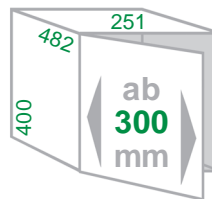

Artikel-Nr.

311 102

Ersatzeimer 15 Liter

310 699

Einbau-Abfallsammler TANDEM-2

Schrankbreite **ab 300mm**
 Gestell *Metall silbergrau*
 Eimer / Deckel *Kunststoff dunkelgrau*
 Montage *Schrankboden*
 Technik **Vollauszug**