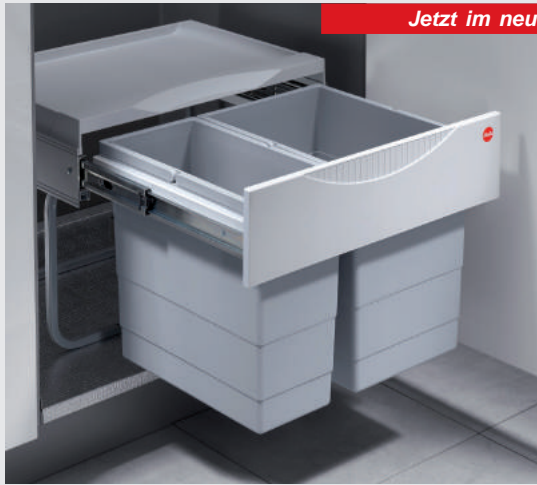

RAUMSPAR-TANDEM - hier ist der Name Programm ...

Das Raumspar-Tandem-Erfolgssystem von Hailo in der neuen, schicken silbergrauen Optik lässt ausreichend Platz für alle Installationen inkl. Kleinspeicher, Durchlauferhitzer o.ä. und bietet für jeden Bedarf das passende Modell. Ein stabiler Systemdeckel aus Kunststoff ergibt mit seiner Vertiefung eine weitere Ablagefläche. Der Raumspar-Tandem-S-plus ist zusätzlich mit einer Ausfahrautomatik ausgestattet. Beim Öffnen der Drehtür gleitet das Abfalltrennsystem selbständig heraus und fährt beim schließen automatisch wieder ein.

Jetzt im neuen Design !

Einbau-Abfallsammler Raumspar-TANDEM-S

Schrankbreite **ab 500mm**
Gestell Metall silbergrau
Eimer / Deckel Kunststoff hellgrau
Montage Schrankboden
Technik **Vollauszug**

Ausführung
Inhalt **30 (18 + 12) Liter**

Artikel-Nr.
315 702

Ersatzeimer 18 Liter
Ersatzeimer 12 Liter

312 699
315 719

Jetzt im neuen Design !

Einbau-Abfallsammler Raumspar-TERZETT-S

Schrankbreite **ab 500mm**
Gestell Metall silbergrau
Eimer / Deckel Kunststoff hellgrau
Montage Schrankboden
Technik **Vollauszug**
Sonstiges **incl. 1 Zusatzdeckel für 8,5 Liter Eimer**

Ausführung
Inhalt **29 (12 + 2x 8,5) Liter**

Artikel-Nr.
315 712

Ersatzeimer 12 Liter
Ersatzeimer 8,5 Liter
Zusatzdeckel für 8,5 Liter Eimer

315 719
312 899
311 138

mit Ausfahrmechanik !

Einbau-Abfallsammler Raumspar-TANDEM-S-plus

Schrankbreite **ab 600mm**
Gestell Metall silbergrau
Eimer / Deckel Kunststoff hellgrau
Montage Schrankboden / Drehtür
Technik **Ausfahrmechanik (Mitnehmer) mit Vollauszug**

Ausführung
Inhalt **30 (18 + 12) Liter**

Artikel-Nr.
315 002

Ersatzeimer 18 Liter
Ersatzeimer 12 Liter

312 699
315 719