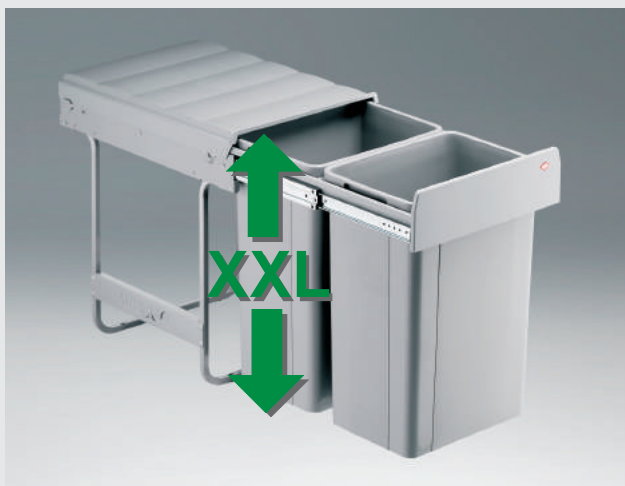

Einbau-Abfallsammler BIG-BIO-DOUBLE-40

Schrankbreite **ab 400mm**
Gestell *Metall silbergrau*
Eimer / Deckel *Kunststoff alugrau*
Montage *Schrankboden*
Technik **Vollauszug**

<i>Ausführung</i>	Artikel-Nr.
Inhalt 52 (2x 26) Liter (465mm hoch)	316 102
Inhalt 64 (2x 32) Liter (565mm hoch)	316 142
Ersatzeimer 26 Liter	316 129
Ersatzeimer 32 Liter	316 119