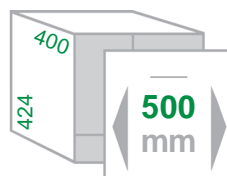

Einbau-Abfallsammler CARGO-SYNCHRO-50/3 2

Schrankbreite **500mm** (mit 16 oder 19mm Korpus)
Gestell / Deckel Metall slate-grau pulverbeschichtet
Eimer Kunststoff slate-grau
Montage Seitenwand / lose Front
Technik **synchronisierter Überauszug mit Selbsteinzug & Dämpfer**
Sonstiges incl. ausfahbarem Systemdeckel und 1 Extradeckel

Ausführung Artikel-Nr.
Inhalt **44 (18 + 2x 13) Liter** **317 043**

Ersatzeimer 13 Liter **317 094**
Ersatzeimer 18 Liter **317 095**
Fusshebelmechanik **316 300**
elektrische Ausfahrautomatik **LIBERO** **312 419**