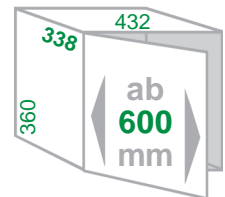

Ausführung
Inhalt **29 (12 + 2x 8,5) Liter**

Artikel-Nr.
315 712

Ersatzeimer 12 Liter
Ersatzeimer 8,5 Liter
Zusatzdeckel für 8,5 Liter Eimer

315 719
312 899
311 138

mit Ausfahrmechanik !

Einbau-Abfallsammler Raumspar-TANDEM-S-plus

Schrankbreite **ab 600mm**
Gestell Metall silbergrau
Eimer / Deckel Kunststoff hellgrau
Montage Schrankboden / Drehtür
Technik **Ausfahrmechanik (Mitnehmer) mit Vollauszug**

Ausführung
Inhalt **30 (18 + 12) Liter**