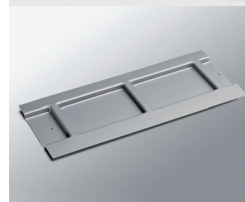

WESCO PULLBOY-VARIO flexible Abfalltrennung für den vorhandenen Auszug

- Baukastensystem bestehend aus zuschneidbarer Antirutschmatte, verschiedenen Inneneimern und Systemdeckel
- sicherer Stand dank beschichteter Antirutschmatte
- **blitzschnelle Montage im vorhandenen Auszug** : Matte auf Auszugmass zuschneiden, Deckel-Aufnahmewinkel an den Korpuswänden festschrauben, Deckel auflegen und Eimer einstellen - fertig !
- Inneneimer mit Doppelbügel, die auch als Tüthenhalter verwendet werden können
- **Passt in jede 500mm tiefe Schubkastenzarge**
- **DIE Alternative zum hochpreisigen Abfallsammler-schrank des Möbelherstellers**

Einbau-Abfallsammler PULLBOY-VARIO-30 2

1. Schrankbreite **300mm**
   Einbauhöhe **335mm**
   Material **Kunststoff alugrau**
   Einlegeplatte **B=205-220mm, T=456-556mm (zuschneidbar)**
2. Montage **vorhandener Auszug / Deckel am Korpus**
   Lieferumfang **Einlegeplatte, Systemdeckel mit 2 Aufnahmewinkeln, Eimer**
   Sonstiges **OHNE Schienen - für bauseitigen Auszugsschrank !**

Ausführung Artikel-Nr.
Inhalt **25 (17 + 8) Liter** **316 602**

Ersatzeimer 17 Liter **319 101**
Ersatzeimer 8 Liter **319 141**
elektrischer Auswerfer **LIBERO (S. 3.24)** **312 419**

Einbau-Abfallsammler PULLBOY-VARIO-45 2

1. Schrankbreite **450 mm**
   Einbauhöhe **320mm**
   Material **Kunststoff alugrau**
   Einlegematte **B=311-462mm, T=456-565mm (zuschneidbar)**
2. Montage **vorhandener Auszug / Deckel am Korpus**
   Lieferumfang **Antirutschmatte, Systemdeckel mit 2 Aufnahmewinkeln, Eimer**
   Sonstiges **OHNE Schienen - für bauseitigen Auszugsschrank !**

Ausführung Artikel-Nr.
Inhalt **34 (2x 17) Ltr.** **316 642**
Inhalt **33 (17 + 2x8) Ltr.** **316 662**

Ersatzeimer & Zubehör siehe oben !

Einbau-Abfallsammler PULLBOY-VARIO-50 2