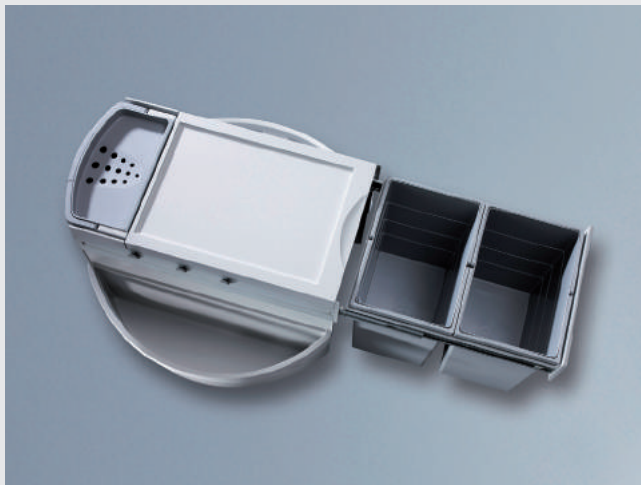

Abfallsammler für Diagonal-Eckschränke

Hailo

RONDO - der Klassiker für den Eckschrank

Vergeuden Sie keinen Platz im Eckschrank: RONDO vereint Design und Nutzen besonders eindrucksvoll. Inclusive abnehmbarem Multifunktionseimer, zwei Utensilienschalen, Abfalltrennsystem und kinderleicht zu montierender Bodenplatte mit 360° Drehmechanik.