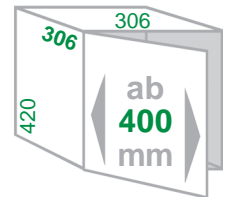

L

Schrankbreite **ab 400mm**
 Gestell *Metall silbergrau*
 Eimer / Deckel *Kunststoff dunkelgrau*
 Montage *Schrankboden / Drehtür*
 Technik **Ausfahrmechanik** (Mitnehmer)
 und **Vollauszug**

Mitnehmer
(Symbolbild)

Ausführung Artikel-Nr.
 Inhalt **20 Liter** **315 236**

Ersatzeimer 20 Liter **315 139**

Einbau-Abfallsammler BIG-BOX

K L

Schrankbreite **ab 400mm**
 Gehäuse *Metall*
 Eimer / Deckel *Kunststoff schwarz*
 Montage *Seitenwand / Drehtür*
 Technik **Ausschwenkmechanik** mit
Deckel-Lift-System