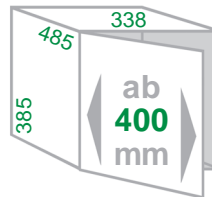

Einbau-Abfallsammler PROFILINE-MAXI-3 L

Schrankbreite **ab 400mm**
Gestell *Metall silbergrau*
Eimer / Deckel *Kunststoff anthrazit*
Montage *Schrankboden*
Technik **Vollauszug**
Sonstiges **mit Wechselsteg - Eimer sind beliebig anzuordnen !**

Ausführung Artikel-Nr.
Inhalt **40 (20 + 2x 10) Liter** **313 312**

Ersatzeimer 20 Liter **313 309**

Ersatzeimer 10 Liter **313 319**