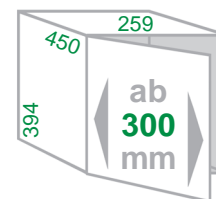

Schrankbreite **ab 300mm**
 Gestell *Metall silbergrau*
 Eimer / Deckel *Kunststoff anthrazit*
 Montage *Schrankboden*
 Technik **Teilauszug**

Ausführung
 Inhalt **30 (2x 15) Liter**

Artikel-Nr.
315 302