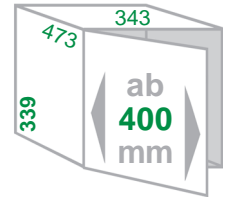

Ausführung
 Inhalt **15 (2x 7,5) Liter**

Artikel-Nr.
310 312

Abfallsammler für Drehtürenschränke

NEU - jetzt mit Vollauszug !

Einbau-Abfallsammler MASTER-BOY

Schrankbreite **ab 400mm**
 Gestell *Metall silbergrau*
 Eimer / Deckel *Kunststoff alugrau*
 Montage *Schrankboden*
 Technik **Vollauszug**