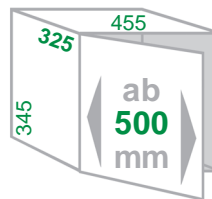

Die tiefengekürzten Shortys - die passen (fast) immer ...

Diese Abfallsammler lösen alle Platzprobleme im Spülschrank. Hinter dem Gehäuse ist noch Platz für einen Kleinspeicher u.ä., darüber für die Ablaufgarnitur der Spüle, sowie den Sifon. Auch in den Eimern ist richtig Platz, sogar eine dreifach-Trennung ist möglich. Und wer es besonders bequem mag, nimmt die entsprechende Version mit Ausfahrautomatik. Hier kommt der Abfallsammler mit dem Öffnen der Tür sanft herausgefahren.

Einbau-Abfallsammler **DOUBLE-SHORTY** L

Schrankbreite **ab 500mm**
Gestell *Metall silbergrau*
Eimer / Deckel *Kunststoff alugrau*
Montage *Schrankboden*
Technik **Vollauszug**

Ausführung
Inhalt **30 (2x 15) Liter**

Artikel-Nr.
314 902

Ersatzeimer 15 Liter
Trennwand für 15 Liter-Eimer

314 979
314 989

Einbau-Abfallsammler **TRIO-SHORTY** L

Schrankbreite **ab 500mm**
Gestell *Metall silbergrau*
Eimer / Deckel *Kunststoff alugrau*
Montage *Schrankboden*
Technik **Vollauszug**

Ausführung
Inhalt **30 (15 + 2x 7,5) Liter**

Artikel-Nr.
314 903

Ersatzeimer 15 Liter
Ersatzeimer 7,5 Liter

314 979
314 969

Einbau-Abfallsammler **AUTOMATIC-SHORTY** K L

Schrankbreite **ab 500mm**
Gestell *Metall / Kunststoff silbergrau*
Eimer / Deckel *Kunststoff anthrazit*
Montage *Schrankboden / Drehtür*
Technik **Ausfahrmechanik (Mitnehmer) und Vollauszug**
Sonstiges *Türöffnungswinkel 110°*

Ausführung
Inhalt **30 (2x 15) Liter**

Artikel-Nr.
314 912

Ersatzeimer 15 Liter
Trennwand für 15 Liter-Eimer

314 999
314 989