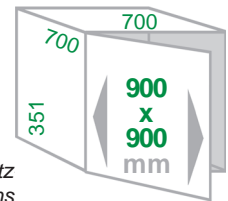

Einbau-Abfallsammler RONDO-3

Schrankbreite **ab 900x900mm**
Türbreite **ab 336mm**
Gestell *Metall silbergrau / weiss*
Eimer / Deckel *Kunststoff hellgrau*
Montage *Schrankboden*
Technik **Vollauszug / Drehmechanik 360°**
Sonstiges *inclusive Multifunktionseimer, 1 Zusatzdeckel für 8,5 Liter-Eimer und 2 Utens*

Ausführung Artikel-Nr.
Inhalt 35 (18 + 2x 8,5) Liter **312 702**
Ersatzeimer 8,5 Liter **312 899**
Zusatzdeckel für 8,5 Liter Eimer **311 138**
Facheinteilung für Utensilienschale **312 940**