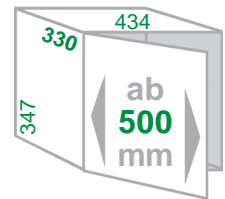

RAUMSPAR-TANDEM - hier ist der Name Programm ...

Das Raumspar-Tandem-Erfolgssystem von Hailo in der neuen, schicken silbergrauen Optik lässt ausreichend Platz für alle Installationen inkl. Kleinspeicher, Durchlauferhitzer o.ä. und bietet für jeden Bedarf das passende Modell. Ein stabiler Systemdeckel aus Kunststoff ergibt mit seiner Vertiefung eine weitere Ablagefläche. Der Raumspar-Tandem-S-plus ist zusätzlich mit einer Ausfahrautomatik ausgestattet. Beim Öffnen der Drehtür gleitet das Abfalltrennsystem selbständig heraus und fährt beim schließen automatisch wieder ein.

Jetzt im neuen Design !

Einbau-Abfallsammler Raumspar-TANDEM-S

Schrankbreite **ab 500mm**
Gestell Metall silbergrau
Eimer / Deckel Kunststoff hellgrau
Montage Schrankboden
Technik **Vollauszug**

Ausführung
Inhalt **30 (18 + 12) Liter**

Artikel-Nr.
315 702

Ersatzeimer 18 Liter
Ersatzeimer 12 Liter

312 699
315 719

Jetzt im neuen Design !

Einbau-Abfallsammler Raumspar-TERZETT-S

Schrankbreite **ab 500mm**
Gestell Metall silbergrau
Eimer / Deckel Kunststoff hellgrau
Montage Schrankboden
Technik **Vollauszug**
Sonstiges **incl. 1 Zusatzdeckel für 8,5 Liter Eimer**

Ausführung
Inhalt **29 (12 + 2x 8,5) Liter**

Artikel-Nr.
315 712

Ersatzeimer 12 Liter
Ersatzeimer 8,5 Liter
Zusatzdeckel für 8,5 Liter Eimer

315 719
312 899
311 138

mit Ausfahrmechanik !

Einbau-Abfallsammler Raumspar-TANDEM-S-plus

Schrankbreite **ab 600mm**
Gestell Metall silbergrau
Eimer / Deckel Kunststoff hellgrau
Montage Schrankboden / Drehtür
Technik **Ausfahrmechanik (Mitnehmer) mit Vollauszug**

Ausführung
Inhalt **30 (18 + 12) Liter**

Artikel-Nr.
315 002

Ersatzeimer 18 Liter
Ersatzeimer 12 Liter

312 699
315 719