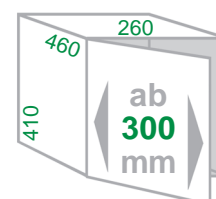

Schrankbreite **ab 300mm**
 Gestell *Metall silbergrau*
 Eimer / Deckel *Kunststoff anthrazit*
 Montage *Schrankboden*
 Technik **Teilauszug**

Ausführung
 Inhalt **30 (2x 15) Liter**

Artikel-Nr.
315 302

Ersatzeimer 15 Liter

315 399

Der Klassiker - jetzt auch mit Vollauszug !

Einbau-Abfallsammler **DOUBLE-BOY-DELUXE**

Schrankbreite **ab 300mm**
 Gestell *Metall silbergrau*
 Eimer / Deckel *Kunststoff alugrau*
 Montage *Schrankboden*
 Technik **Vollauszug**

Ausführung
 Inhalt **30 (2x 15) Liter**

Artikel-Nr.
315 312

Ersatzeimer 15 Liter

315 319

Einbau-Abfallsammler **BIG-BOY-30**

Schrankbreite **ab 300mm**
 Gestell *Metall silbergrau*
 Eimer / Deckel *Kunststoff alugrau*
 Montage *Schrankboden*
 Technik **Vollauszug**