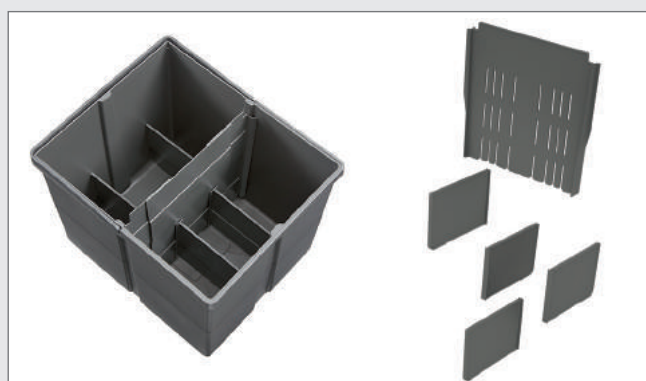

Einzeleimer und Ergänzungsteile

Ob nun für den **Aufbau eines individuellen Trennsystems** oder einfach als Ergänzung zum vorhandenen Abfallsammler - ab sofort können Sie das selbst entscheiden: **Wir holen die Einsätze aus dem Schrank** und bieten sie nicht einfach als Nachkaufteil sondern als komplettes System an - mit Deckeln, Inneneinteilungen oder einem kompletten Systemdeckel. Aber auch die Einsätze selber können sich sehen lassen: **Stabiler Kunststoff in der Trendfarbe „oriongrau“ - für Müll eigentlich viel zu schade...**

Inneneimer

Stabiler Kunststoff (oriongrau), mit praktischen Klappbügel

Ausführung	B/T/H	Artikel-Nr.	Preis ohne / mit MwSt.(€)	
Inhalt 9 Liter	(355 x 145 x 207mm)	316 906	18,91	22,50
Inhalt 11 Liter	(355 x 145 x 275mm)	316 916	21,01	25,00
Inhalt 20 Liter	(355 x 295 x 207mm)	316 936	24,37	29,00
Inhalt 26 Liter	(355 x 295 x 275mm)	316 946	29,41	35,00

Einzeldeckel für Inneneimer

Einzeldeckel für Inneneimer aus stabilem Kunststoff (oriongrau). Schließt luftdicht ab und sorgt für weniger Geruchsbelästigung. **Auch als Bio-Enzymdeckel lieferbar** (Seite 3.19)

Ausführung	Artikel-Nr.	Preis ohne / mit MwSt.(€)	
für 9 und 11 Liter Eimer	316 926	6,30	7,50
für 20 und 26 Liter Eimer	316 956	9,66	11,50

Universal-Systemdeckel

Deckelsystem aus stabilem Kunststoff (oriongrau) zur Montage im Unterschrank (für 16 oder 19mm Korpusstärke). Bestehend aus 2 Montageschienen und Kunststoffdeckel. Dieser lässt sich leicht zuschneiden und kann so an den Sifon oder die Wasseranschlüsse angepasst werden. **Ideal auch als Ergänzung beim Mülltrennsystem Pullboy-Vario-XL** (Seite 3.18 - 3.19)