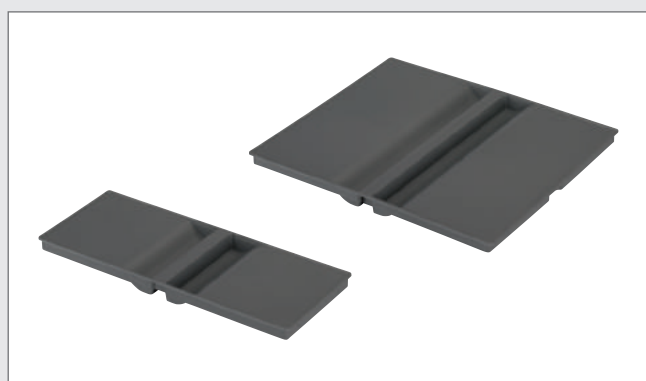

Einzeldeckel für Inneneimer

Einzeldeckel für Inneneimer aus stabilem Kunststoff (oriongrau). Schließt luftdicht ab und sorgt für weniger Geruchsbelästigung. **Auch als Bio-Enzymdeckel lieferbar** (Seite 3.19)

Ausführung	Artikel-Nr.	Preis ohne / mit MwSt.(€)	
für 9 und 11 Liter Eimer	316 926	6,30	7,50
für 20 und 26 Liter Eimer	316 956	9,66	11,50