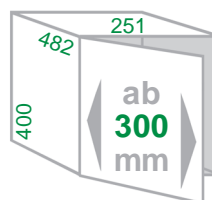

Artikel-Nr.

311 112

Ersatzeimer 15 Liter

310 699

Ersatzeimer 7 Liter

310 799

Einbau-Abfallsammler TERZETT-2

Schrankbreite **ab 300mm**
 Gestell *Metall silbergrau*
 Eimer / Deckel *Kunststoff dunkelgrau*
 Montage *Schrankboden*
 Technik **Vollauszug**