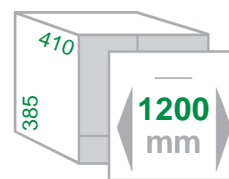

Fusshebel optional !

Einbau-Abfallsammler PULLBOY-SOFT-120 2

Schrankbreite **1200mm** (mit 16 oder 19mm Korpus)
 Gestell **Metall silbergrau pulverbeschichtet**
 Deckel **Einzeldeckel Kunststoff alugrau**
 Eimer **Kunststoff alugrau**
 Montage **Seitenwand / lose Front**
 Technik **Vollauszug mit Selbsteinzug & Dämpfer, 3D-Frontverstellung**
 Sonstiges **Rollenablage für Müllbeutel**