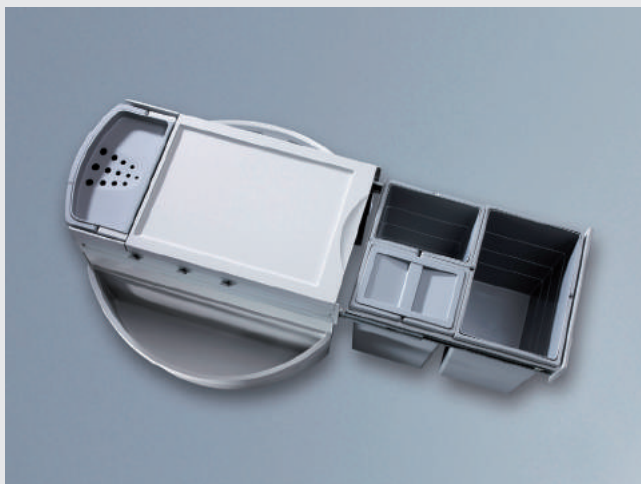

Einbau-Abfallsammler RONDO-3

Schrankbreite **ab 900x900mm**
Türbreite **ab 336mm**
Gestell *Metall silbergrau / weiss*
Eimer / Deckel *Kunststoff hellgrau*
Montage *Schrankboden*
Technik **Vollauszug / Drehmechanik 360°**
Sonstiges *inclusive Multifunktionseimer, 1 Zusatzdeckel für 8,5 Liter-Eimer und 2 Utens*

Ausführung Artikel-Nr.
Inhalt 35 (18 + 2x 8,5) Liter **312 702**
Ersatzeimer 8,5 Liter **312 899**
Zusatzdeckel für 8,5 Liter Eimer **311 138**
Facheinteilung für Utensilienschale **312 940**