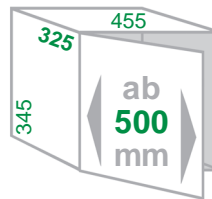

Artikel-Nr.
314 902

Ersatzeimer 15 Liter
Trennwand für 15 Liter-Eimer

314 979
314 989

Einbau-Abfallsammler **TRIO-SHORTY** L

Schrankbreite **ab 500mm**
Gestell *Metall silbergrau*
Eimer / Deckel *Kunststoff alugrau*
Montage *Schrankboden*
Technik **Vollauszug**