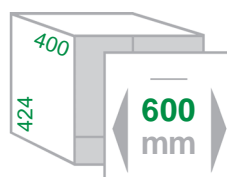

Einbau-Abfallsammler CARGO-SYNCHRO-60/3 2

Schrankbreite **600mm** (mit 16 oder 19mm Korpus)
Gestell / Deckel Metall slate-grau pulverbeschichtet
Eimer Kunststoff slate-grau
Montage Seitenwand / lose Front
Technik **synchronisierter Überauszug mit Selbsteinzug & Dämpfer**
Sonstiges incl. ausfahbarem Systemdeckel und 1 Extradeckel

Ausführung Artikel-Nr.
Inhalt **54 (28 + 2x 13) Liter** **317 063**

Ersatzeimer 13 Liter **317 094**
Ersatzeimer 28 Liter **317 096**
Fusshebelmechanik **316 300**
elektrische Ausfahrautomatik **LIBERO** **312 419**