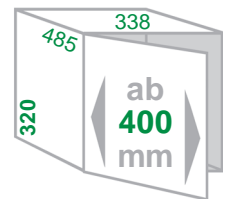

Abfallsammler für Drehtürenschränke

NEU - jetzt mit Vollauszug !

Einbau-Abfallsammler MASTER-BOY

Schrankbreite **ab 400mm**
Gestell *Metall silbergrau*
Eimer / Deckel *Kunststoff alugrau*
Montage *Schrankboden*
Technik **Vollauszug**

<i>Ausführung</i>	Artikel-Nr.
Inhalt 32 (2x 16) Liter	315 412
Inhalt 31 (16 + 2x 7,5) Liter	315 422

Einbau-Abfallsammler DOUBLE-MASTER

Schrankbreite **ab 400mm**
Gestell *Metall silbergrau*
Eimer / Deckel *Kunststoff alugrau*
Montage *Schrankboden*
Technik **Vollauszug**

<i>Ausführung</i>	Artikel-Nr.
Inhalt 32 (2x 16) Liter	310 002
Ersatzeimer 16 Liter	311 699

Einbau-Abfallsammler TRIO-MASTER

Schrankbreite **ab 400mm**
Gestell *Metall silbergrau*
Eimer / Deckel *Kunststoff alugrau*
Montage *Schrankboden*
Technik **Vollauszug**
Sonstiges **mit Wechselsteg - Eimer sind beliebig anzuordnen !**

<i>Ausführung</i>	Artikel-Nr.
Inhalt 32 (16 + 2x 8) Liter	310 012
Ersatzeimer 8 Liter	311 599
Ersatzeimer 16 Liter	311 699

Einbau-Abfallsammler BIG-BIO-DOUBLE-40

Schrankbreite **ab 400mm**
Gestell *Metall silbergrau*
Eimer / Deckel *Kunststoff alugrau*
Montage *Schrankboden*
Technik **Vollauszug**

<i>Ausführung</i>	Artikel-Nr.
Inhalt 52 (2x 26) Liter (465mm hoch)	316 102
Inhalt 64 (2x 32) Liter (565mm hoch)	316 142
Ersatzeimer 26 Liter	316 129
Ersatzeimer 32 Liter	316 119