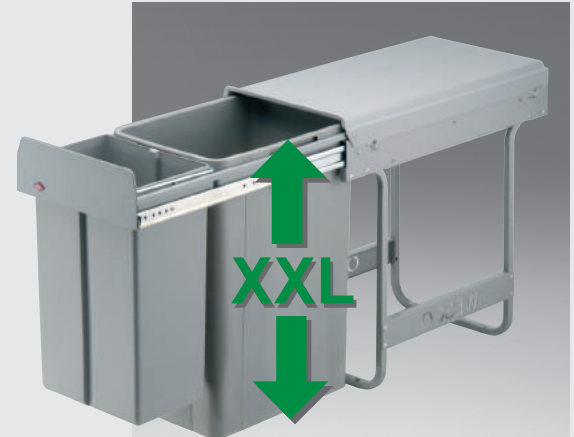

Ausführung
 Inhalt **30 (2x 15) Liter**

Artikel-Nr.
315 312

Ersatzeimer 15 Liter

315 319

Einbau-Abfallsammler **BIG-BOY-30**

Schrankbreite **ab 300mm**
 Gestell *Metall silbergrau*
 Eimer / Deckel *Kunststoff alugrau*
 Montage *Schrankboden*
 Technik **Vollauszug**

ACHTUNG : Bei Montage in 30er Schrank auf Scharnierposition achten !

Ausführung
 Inhalt **30 Liter**

Artikel-Nr.
315 502

Ersatzeimer 30 Liter

316 509

Einbau-Abfallsammler **BIG-BOY-40**

Schrankbreite **ab 300mm**
 Gestell *Metall silbergrau*
 Eimer / Deckel *Kunststoff alugrau*
 Montage *Schrankboden*
 Technik **Vollauszug**

ACHTUNG : Bei Montage in 30er Schrank auf Scharnierposition achten !

Ausführung
 Inhalt **40 Liter**

Artikel-Nr.
315 512

Ersatzeimer 40 Liter

315 519

Einbau-Abfallsammler **BIG-BIO-DOUBLE-30** L

Schrankbreite **ab 300mm**
 Gestell *Metall silbergrau*
 Eimer / Deckel *Kunststoff alugrau*
 Montage *Schrankboden*
 Technik **Vollauszug**

Ausführung
 Inhalt **36 (26 + 10) Liter**

Artikel-Nr.
316 112

Ersatzeimer 26 Liter
Ersatzeimer 10 Liter

316 129
316 219

Einbau-Abfallsammler **SOLO** L

Schrankbreite **ab 300mm**
 Gestell *Metall silbergrau*
 Eimer / Deckel *Kunststoff dunkelgrau*
 Montage *Schrankboden*
 Technik **Vollauszug**