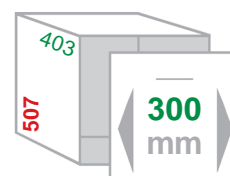

Einbau-Abfallsammler **CARGO-SYNCHRO-30** 2

Schrankbreite **300mm** (mit 16 oder 19mm Korpus)
Gestell / Deckel **Metall slate-grau pulverbeschichtet**
Eimer **Kunststoff slate-grau**
Montage **Seitenwand / lose Front**
Technik **synchronisierter Überauszug mit Selbsteinzug & Dämpfer**
Sonstiges **incl. ausfahbarem Systemdeckel mit Antirutschmatte**

Ausführung	Artikel-Nr.
Inhalt 30 (1x 30) Liter	317 003
Ersatzeimer 30 Liter	317 097
Fusshebelmechanik	316 300
elektrische Ausfahrautomatik LIBERO	312 419