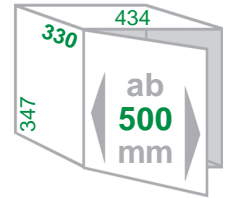

Artikel-Nr.
315 702

Ersatzeimer 18 Liter
Ersatzeimer 12 Liter

312 699
315 719

Jetzt im neuen Design !

Einbau-Abfallsammler Raumspar-TERZETT-S

Schrankbreite **ab 500mm**
Gestell Metall silbergrau
Eimer / Deckel Kunststoff hellgrau
Montage Schrankboden
Technik **Vollauszug**
Sonstiges **incl. 1 Zusatzdeckel für 8,5 Liter Eimer**