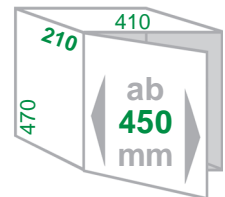

Ausführung Artikel-Nr.
 Inhalt **13 Liter** **310 032**

jetzt auch für den Eckschrank!

Eckschrank-Adapter

Einbau-Abfallsammler JUM-BOY

K L

Schrankbreite **ab 450mm**
 Deckel *Kunststoff silbergrau*
 Eimer *Kunststoff alugrau*
 Montage *Schrankboden / Drehtür*
 Technik **Ausschwenkmechanik** mit
Deckel-Lift-System
 optional *Eckschrank-Adapter zur Montage
 im Eckschrank oder am Mittelpfosten*