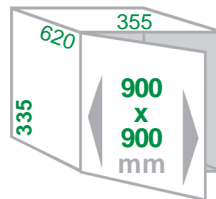

Schrankbreite **ab 900x900mm**
Türbreite **ab 338mm**
Gestell **Metall silbergrau**
Eimer / Deckel **Kunststoff alugrau**
Montage **Schrankboden**
Technik **Vollauszug / Rollwagen**

Ausführung
Inhalt **32 (2x 16) Liter**