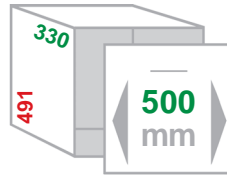

Einbau-Abfallsammler PULLBOY-SHORTY-50/2 L

Schrankbreite **500mm** (mit 16 oder 19mm Korpus)
Gestell / Deckel *Metall silbergrau pulverbeschichtet*
Eimer *Kunststoff alugrau*
Montage *Seitenwand / lose Front*
Technik **Vollauszug mit Selbsteinzug & Dämpfer, 3D-Frontverstellung**
Sonstiges *mit Fusshebel oder elektrischem Auswerfer ausrüstbar (s. Seite 3.24)*