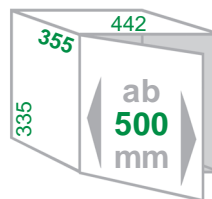

Ausführung
Inhalt **30 (15 + 2x 7,5) Liter**

Artikel-Nr.
314 903

Ersatzeimer 15 Liter
Ersatzeimer 7,5 Liter

314 979
314 969

Einbau-Abfallsammler **AUTOMATIC-SHORTY** K L

Schrankbreite **ab 500mm**
Gestell *Metall / Kunststoff silbergrau*
Eimer / Deckel *Kunststoff anthrazit*
Montage *Schrankboden / Drehtür*
Technik **Ausfahrmechanik (Mitnehmer) und Vollauszug**
Sonstiges *Türöffnungswinkel 110°*