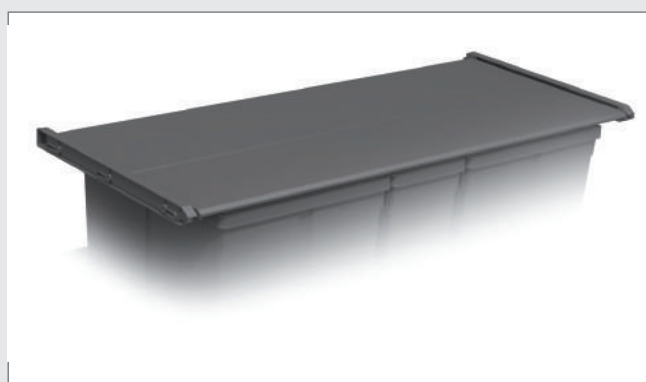

Universal-Systemdeckel

Deckelsystem aus stabilem Kunststoff (oriongrau) zur Montage im Unterschrank (für 16 oder 19mm Korpusstärke). Bestehend aus 2 Montageschienen und Kunststoffdeckel. Dieser lässt sich leicht zuschneiden und kann so an den Sifon oder die Wasseranschlüsse angepasst werden. **Ideal auch als Ergänzung beim Mülltrennsystem Pullboy-Vario-XL** (Seite 3.18 - 3.19)

Ausführung	Artikel-Nr.	Preis ohne / mit MwSt.(€)	
für 600mm breite Unterschränke	316 816	66,39	79,00
für 800mm breite Unterschränke	316 836	79,83	95,00
für 900mm breite Unterschränke	316 856	91,60	109,00
für 1000mm breite Unterschränke	316 876	108,40	129,00
für 1200mm breite Unterschränke	316 896	125,21	149,00