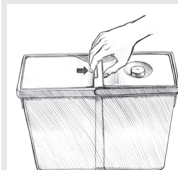

Einbau-Abfallsammler PULLBOY-VARIO-XL/90 2

Schrankbreite **900mm**
Einlegewanne 730-840mm breit, 399-490mm tief (zuschneidbar)
Material Kunststoff oriongrau
Montage **OHNE Schienen** - für bauseitigen Auszugsschrank !
Lieferumfang **Einlegewanne, Inneneimer, Einzeldeckel**
Sonstiges Mit Ersatzeimern, Zubehör und Systemdeckel zum individuellen Sorterzentrum ausbaubar (siehe Seite 3.20)

Ausführung Artikel-Nr.
Inhalt **49** (2x20+ 9) Ltr. / **209mm** hoch **316 841**
Inhalt **63** (2x26+ 11) Ltr. / **277mm** hoch **316 851**
passender Systemdeckel 900mm **316 856**

Einbau-Abfallsammler PULLBOY-VARIO-XL/100 2

Schrankbreite **1000mm**
Einlegewanne 880-940mm breit, 399-490mm tief (zuschneidbar)
Material Kunststoff oriongrau
Montage **OHNE Schienen** - für bauseitigen Auszugsschrank !
Lieferumfang **Einlegewanne, Inneneimer, Einzeldeckel**
Sonstiges Mit Ersatzeimern, Zubehör und Systemdeckel zum individuellen Sorterzentrum ausbaubar (siehe Seite 3.20)

Ausführung Artikel-Nr.
Inhalt **58** (2x20+2x9) Ltr. / **209mm** hoch **316 861**
Inhalt **74** (2x26+2x11) Ltr. / **277mm** hoch **316 871**
passender Systemdeckel 1000mm **316 876**

Einbau-Abfallsammler PULLBOY-VARIO-XL/120 2

Schrankbreite **1200mm**
Einlegewanne 1031-1140mm breit, 399-490mm tief (zuschneidbar)
Material Kunststoff oriongrau
Montage **OHNE Schienen** - für bauseitigen Auszugsschrank !
Lieferumfang **Einlegewanne, Inneneimer, Einzeldeckel**
Sonstiges Mit Ersatzeimern, Zubehör und Systemdeckel zum individuellen Sorterzentrum ausbaubar (siehe Seite 3.20)

Ausführung Artikel-Nr.
Inhalt **69** (3x20+ 9) Ltr. / **209mm** hoch **316 881**
Inhalt **89** (3x26+ 11) Ltr. / **277mm** hoch **316 891**
passender Systemdeckel 1200mm **316 896**

Bio-Enzymdeckel für PULLBOY-VARIO-XL 2