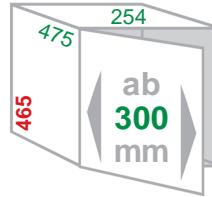

ACHTUNG : Bei Montage in 30er Schrank auf Scharnierposition achten !

Ausführung
 Inhalt **30 Liter**

Artikel-Nr.
315 502

Ersatzeimer 30 Liter

316 509

Einbau-Abfallsammler **BIG-BOY-40**

Schrankbreite **ab 300mm**
 Gestell *Metall silbergrau*
 Eimer / Deckel *Kunststoff alugrau*
 Montage *Schrankboden*
 Technik **Vollauszug**

ACHTUNG : Bei Montage in 30er Schrank auf Scharnierposition achten !

Ausführung
 Inhalt **40 Liter**

Artikel-Nr.
315 512

Ersatzeimer 40 Liter

315 519

Einbau-Abfallsammler **BIG-BIO-DOUBLE-30** L

Schrankbreite **ab 300mm**
 Gestell *Metall silbergrau*
 Eimer / Deckel *Kunststoff alugrau*
 Montage *Schrankboden*
 Technik **Vollauszug**