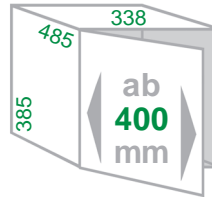

Einbau-Abfallsammler PROFILINE-MAXI-2 L

Schrankbreite **ab 400mm**
Gestell *Metall silbergrau*
Eimer / Deckel *Kunststoff anthrazit*
Montage *Schrankboden*
Technik **Vollauszug**