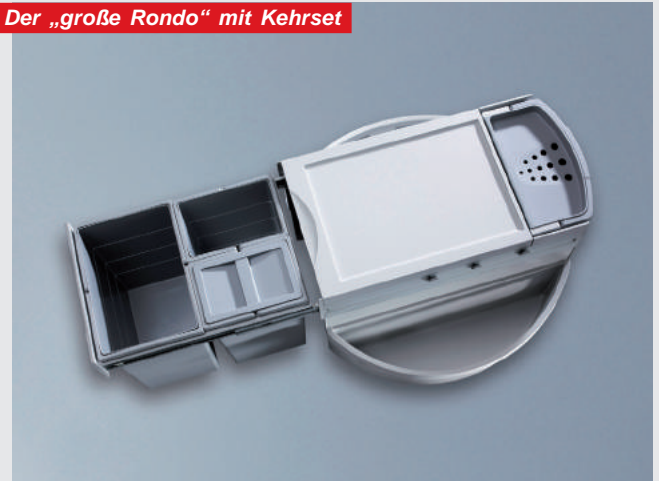

Einbau-Abfallsammler RONDO-COMFORT-3

2

Der „große Rondo“ mit Kehrset

- Schrankbreite **ab 900x900mm**
- Türbreite **ab 336mm**
- Gestell **Metall silbergrau / weiss**
- Eimer / Deckel **Kunststoff hellgrau**
- Montage **Schrankboden**
- Technik **Vollauszug / Drehmechanik 360°**
- Sonstiges **inclusive Multifunktions-eimer, Kehrset, 1 Zusatzdeckel für 10 Liter-Eimer und 2 Utensilienschalen**