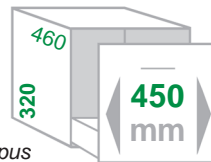

Einbau-Abfallsammler PULLBOY-VARIO-45 2

1. Schrankbreite **450 mm**
   Einbauhöhe **320mm**
   Material **Kunststoff alugrau**
   Einlegematte **B=311-462mm, T=456-565mm (zuschneidbar)**
2. Montage **vorhandener Auszug / Deckel am Korpus**
   Lieferumfang **Antirutschmatte, Systemdeckel mit 2 Aufnahmewinkeln, Eimer**
   Sonstiges **OHNE Schienen - für bauseitigen Auszugsschrank !**

Ausführung Artikel-Nr.
Inhalt **34 (2x 17) Ltr.** **316 642**
Inhalt **33 (17 + 2x8) Ltr.** **316 662**

Ersatzeimer & Zubehör siehe oben !